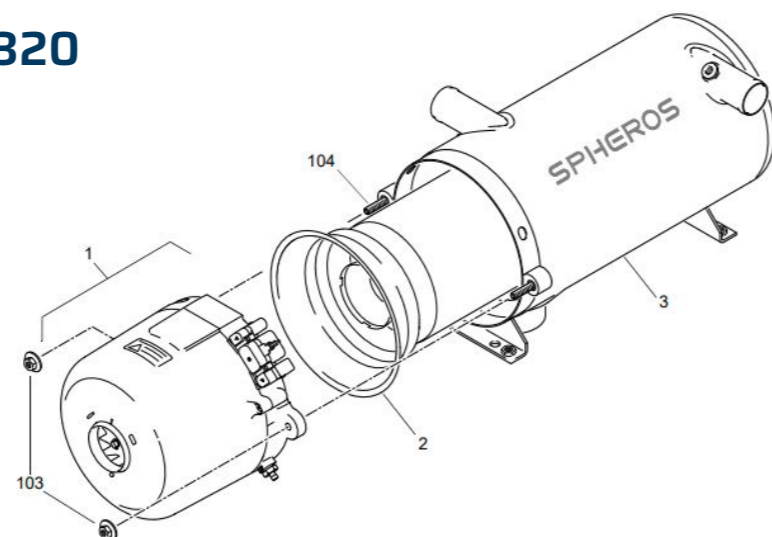

Thermo E+ 120/200/320

Pos.	Thermo E+			Beskrivelse	Varenr.
	120	200	320		
1	1			Brænderhoved E+, 12 V	11139342A
1	1			Brænderhoved E+, 24 V	11139343A
1	1			Brænderhoved E+, 12 V	11139350A
1		1		Brænderhoved E+, 12 V	11139345A
1		1		Brænderhoved E+, 24 V	11139346A
1		1		Brænderhoved E+, 24 V	11139351A
1		1		Brænderhoved E+, 24 V	11145780A
1		1		Brænderhoved E+, 24 V	11147128A
1			1	Brænderhoved E+, 12 V	11139347A
1			1	Brænderhoved E+, 24 V	11139349A
1			1	Brænderhoved E+, 24 V	11139352A
1			1	Brænderhoved E+, 24 V	11145779A
1			1	Brænderhoved E+, 12 V	11146311A
1			1	Brænderhoved E+, 24 V	11147129A
2	1			Brændkammer, 12 kW	11121826E
2		1		Brændkammer, 20 kW	11124450E
2			1	Brændkammer, 32 kW	11114186A
3	1			Varmeveksler	11121822A
3		1	1	Varmeveksler	11114978C
3		1	1	Varmeveksler (heavy duty)	11148871A