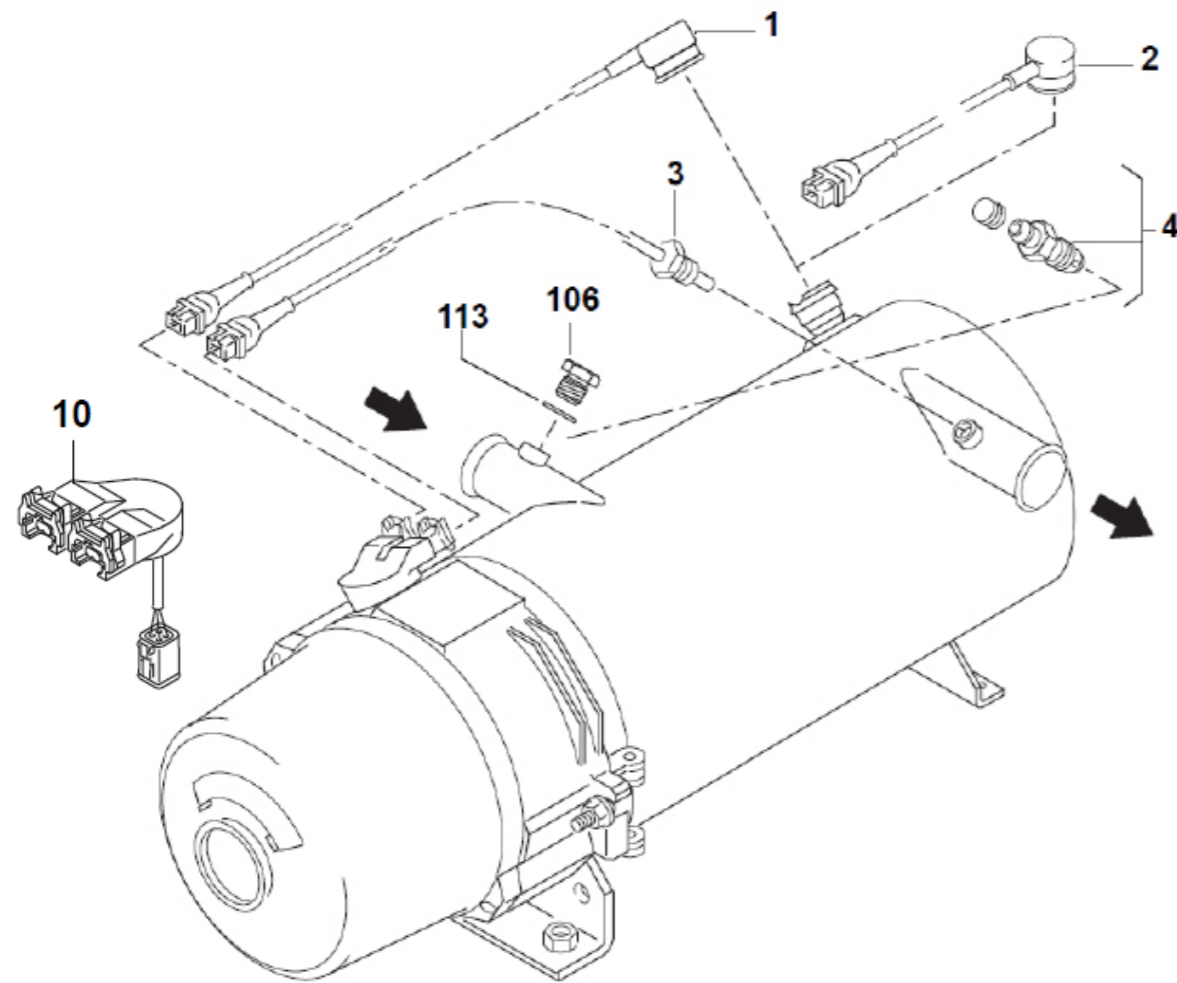

Thermo 230/300/350

Pos.	Thermo			Beskrivelse	Varenr.
	230	300	350		
1	1	1	1	Overhedningskontakt 125°	9015005
2		1		Overhedningskontakt RVI	9015022
3	1	1	1	Temperaturføler	9015010
4		1	1	Udluftningsskrue	9060046
10	1	1	1	Adapterledningsnet TH	9060090
106	1	1	1	Tætningskrue M12x1	9060187
113	1	1	1	Pakningsring 12X17 kobber	9060219