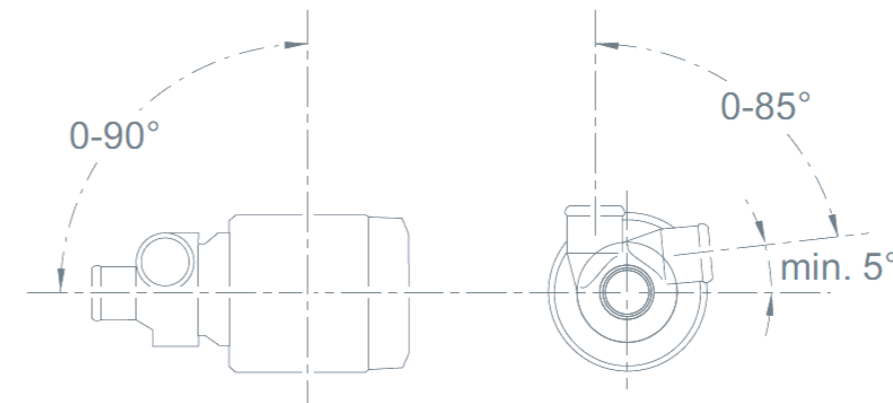

Kulløs motor med magnetdrevet pumpe	
Flowkapacitet l./t.:	6000 liter / time ved 0,4 bars modtryk
Driftsspænding (V):	20 til 28 Volt
Effekt:	210 Watt
Arbejdtemp.:	-40° C till +85°C
Mål:	229 mm x 115 mm x 115 mm
Vægt (kg):	2,5

Permanent installationsposition