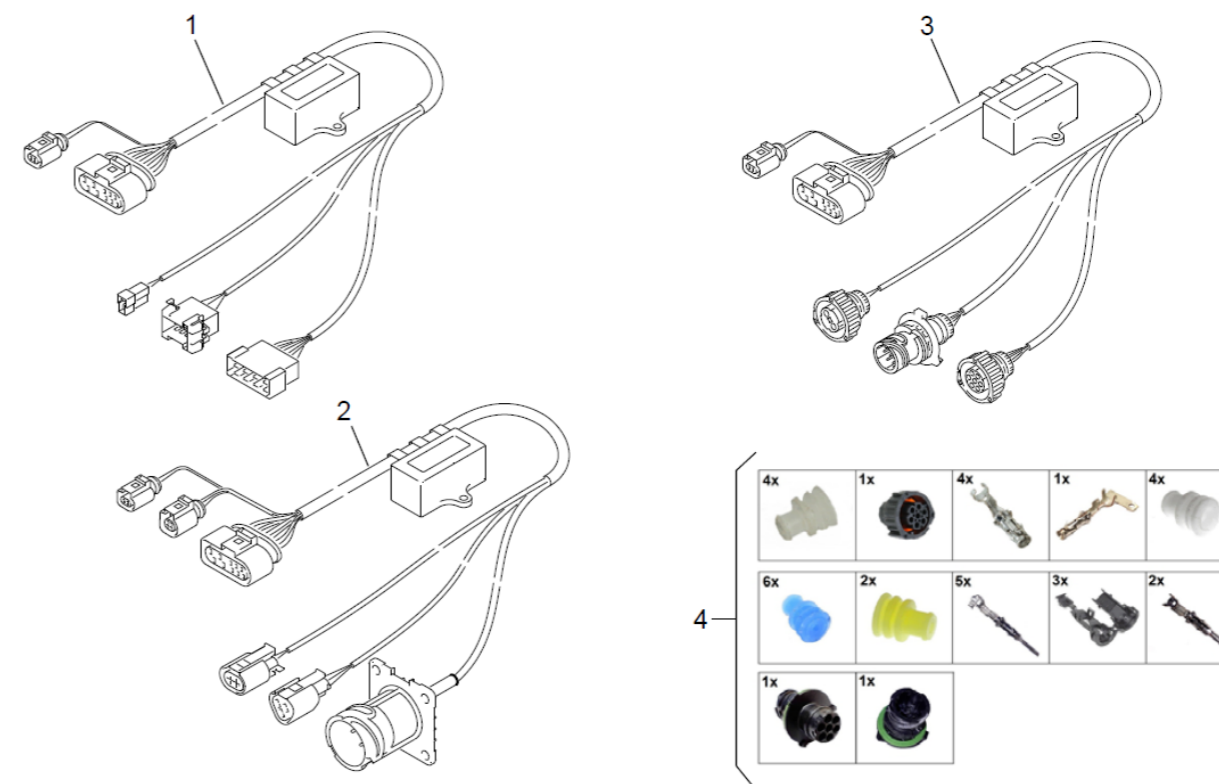

Pos.	Thermo Plus				Beskrivelse	Varenr.
	160	230	300	350		
1	1	1	1	1	Ledningsnet Thermo plus standard	11123331A
2	1	1	1	1	Ledningsnet Thermo plus Solaris	11123507B
3	1	1	1	1	Ledningsnet Thermo plus standard vandtæt	11123530A
4	1	1	1	1	Stiksæt Thermo plus standard vandtæt	11136260A