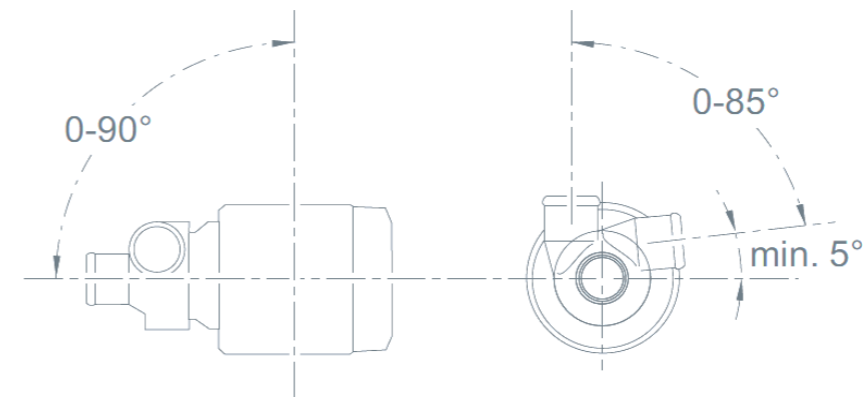

Kulløs motor med magnetdrevet pumpe	
Flowkapacitet l./t.:	4800 liter / time ved 0,4 bars modtryk
Driftsspænding (V):	20 til 28 Volt
Effekt:	95 Watt
Arbejdtemp.:	-40° C till +85°C
Mål:	229 mm x 115 mm x 115 mm
Vægt (kg):	2,5

Permanent installationsposition