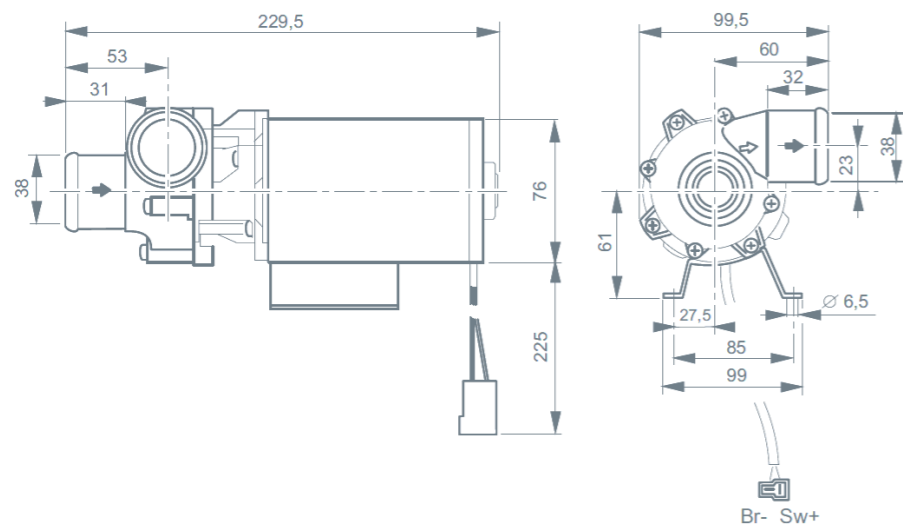

Målskitse Aquavent 5000 (U4814)