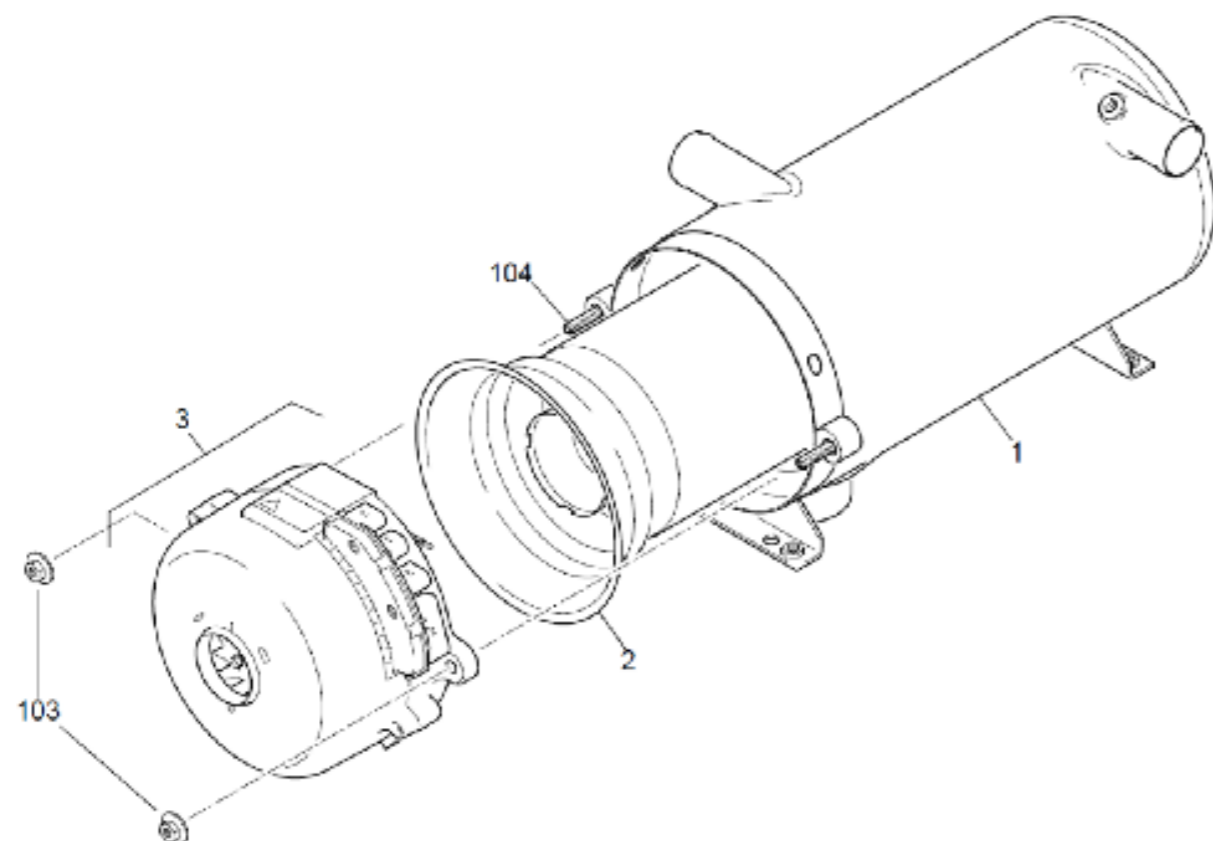

Thermo Plus 160/230/300/350

Pos.	Thermo Plus				Beskrivelse	Varenr.
	160	230	300	350		
1	1	1	1	1	Varmevexsler Thermo plus	11120391C
2	1				Brænderrør 16kW	2710227C
2		1	1	1	Brænderrør 23-35 kW 2710229B	9005025
3	1				Brænderhoved Thermo plus 160	11143509A
3		1			Brænderhoved Thermo plus 230	11122002A
3			1		Brænderhoved Thermo plus 300	11122004A
3				1	Brænderhoved Thermo plus 350	11122006A
103	2	2	2	2	Kombimøtrik M8	9060100
104	2	2	2	2	Pindbolt M8	1115094B