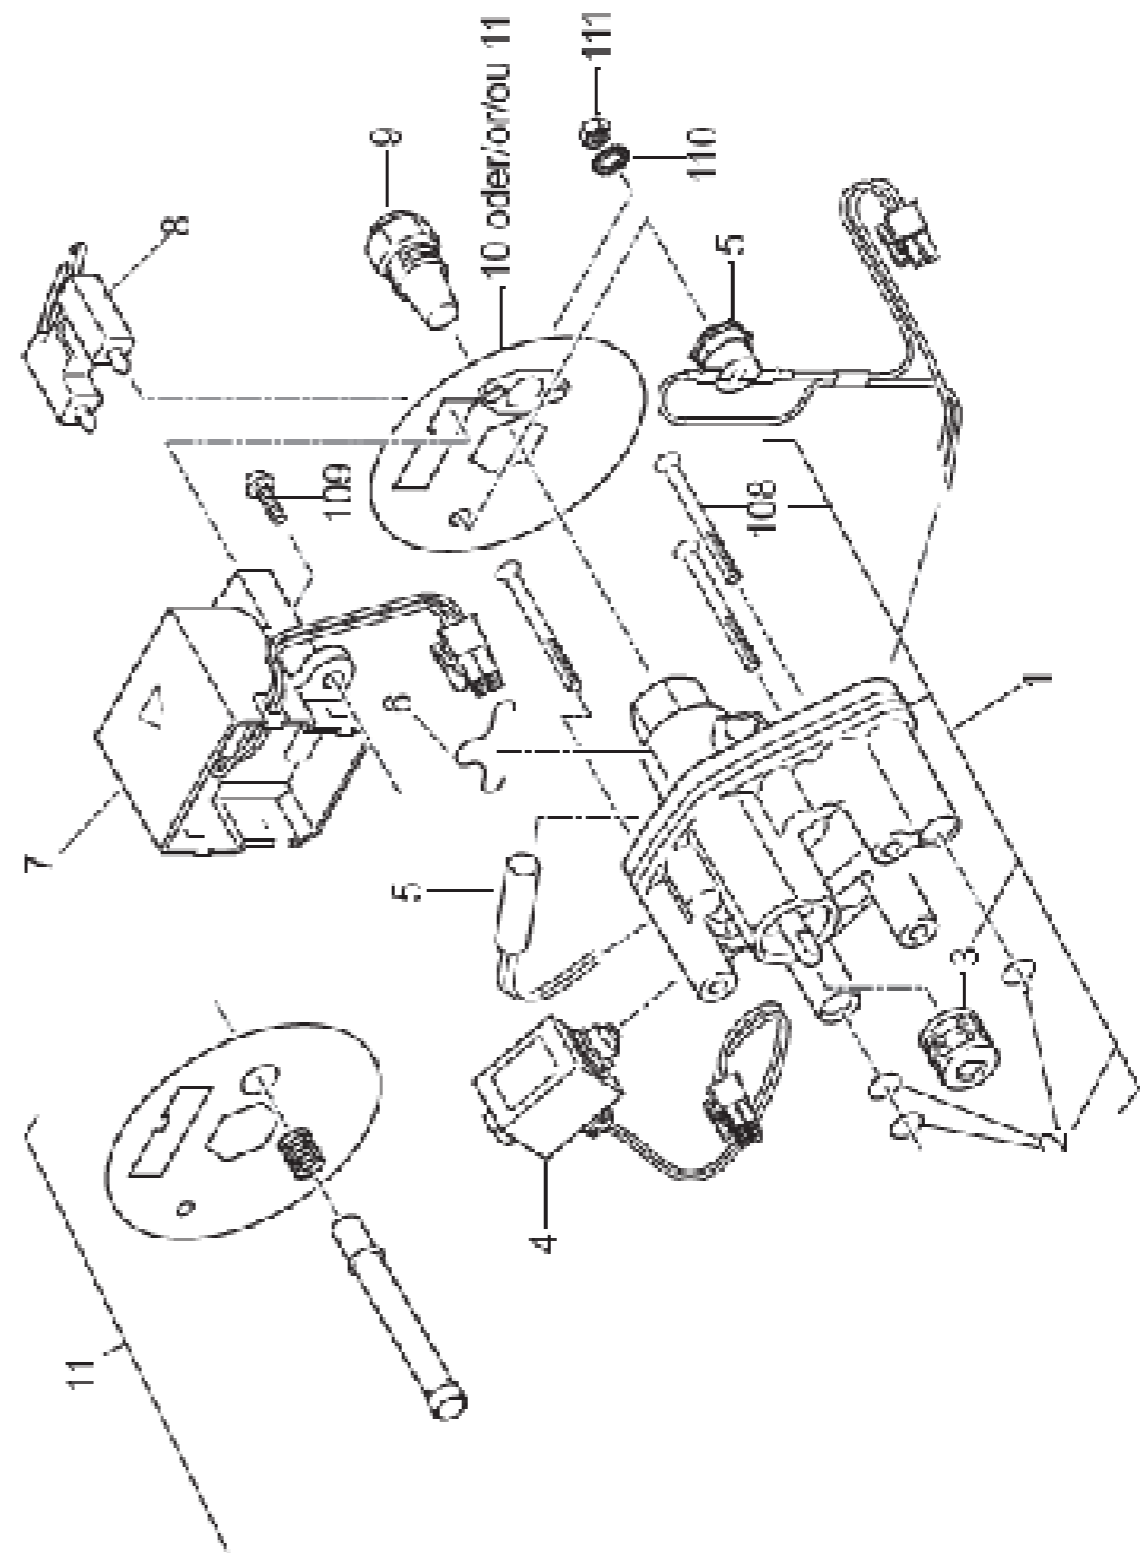

Thermo Plus 160/230/300/350