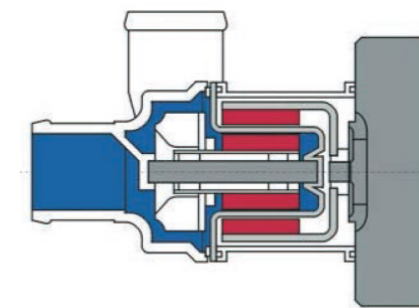

Aquavent 6000SC (U4856)