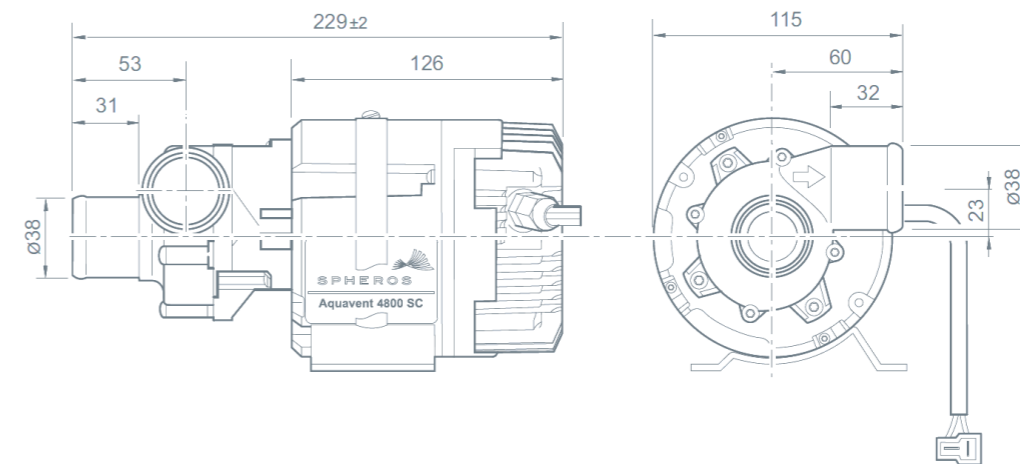

Målskitse Aquavent 4800SC (U4853)