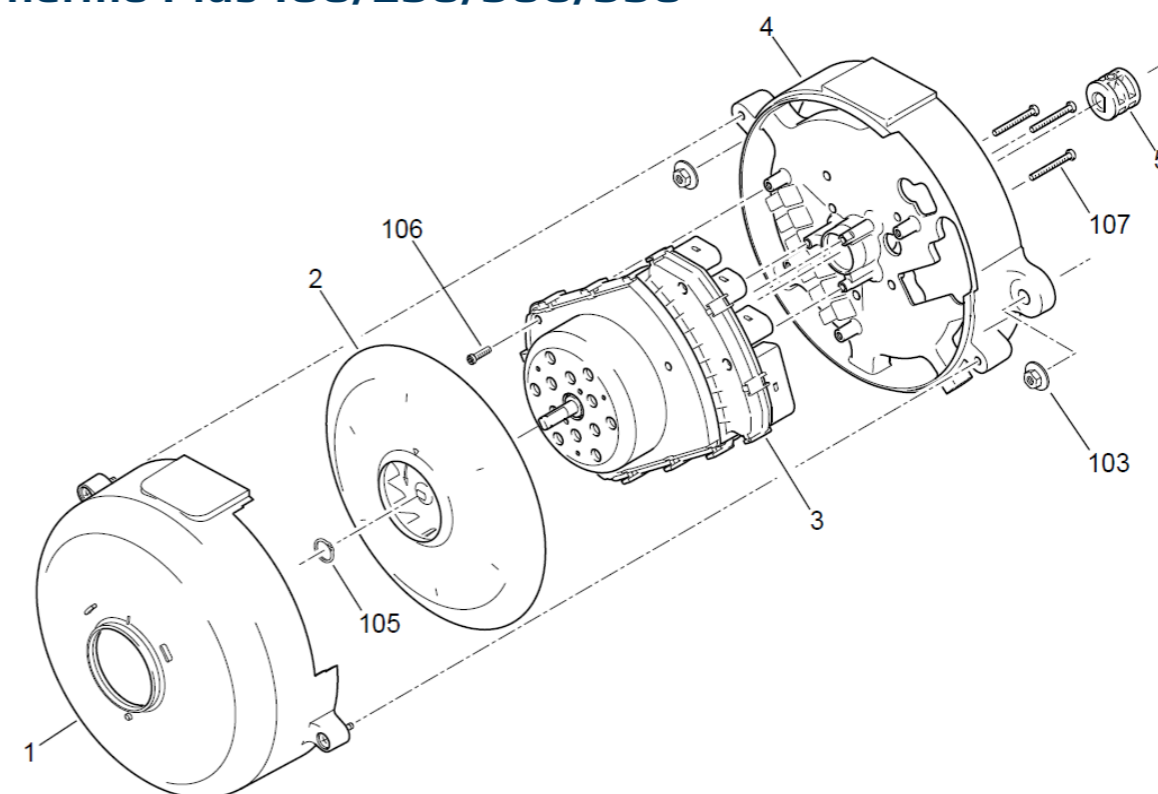

Thermo Plus 160/230/300/350

Pos.	Thermo Plus				Beskrivelse	Varenr.
	160	230	300	350		
1	1	1	1	1	Indsugningsdæksel	11119984A
2	1	1	1	1	Blæserhjul Thermo	9060120
3	1				Automatik SG 1589 16 kW	11143489B
3		1			Automatik SG 1589 23 kW	11120652A
3			1		Automatik SG 1589 30 kW	11120653A
3				1	Automatik SG 1589 35 kW	11120654A
3	1				Automatik SG 1589 16 kW 70-85 grader, Volvo	11143512B
3		1			Automatik SG 1589 23 kW 70-85 grader, Volvo	11139235C
3			1		Automatik SG 1589 30 kW 70-85 grader, Volvo	11139236C
3				1	Automatik SG 1589 35 kW 70-85 grader, Volvo	11139237C
4	1	1	1	1	Brænderhus, sælges ikke	Komplet brænderhoved udskiftes
5	1	1	1	1	Kobling Thermo 230-350	9060005