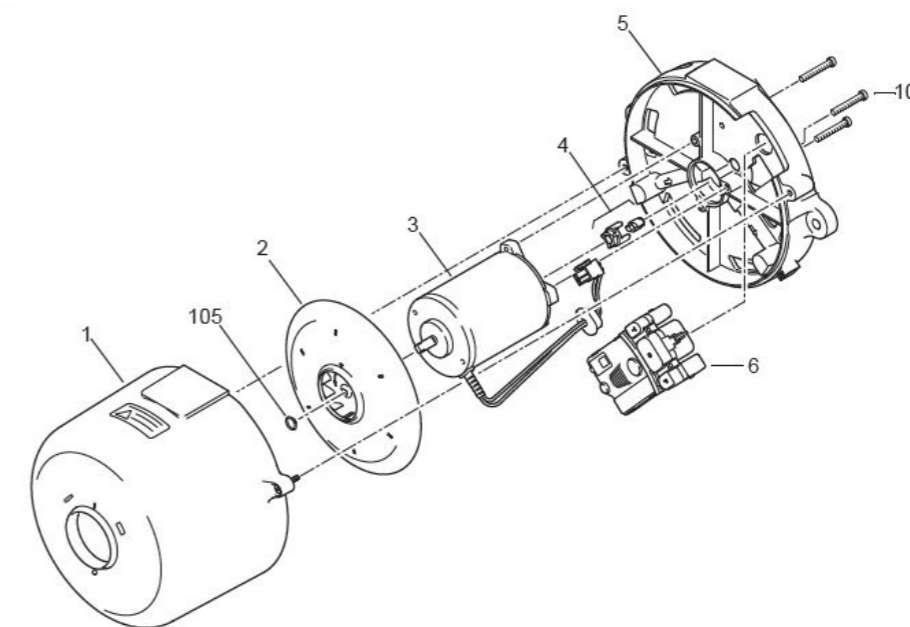

Thermo E+ 120/200/320

Pos.	Thermo E+			Beskrivelse	Varenr.
	120	200	320		
1				Indsugningsdæksel m. typeskilt	Kan ikke lev. som reservedel
2	1	1	1	Blæserhjul Thermo E/S/G/Plus	9060120
3	1	1		Motor 12 V	11121244A
3	1	1		Motor 24 V	11121247A
3			1	Motor 12 V	11121245A
3			1	Motor 24 V	11121248A
4	1	1	1	Kobling Thermo E plus -kit	11138122A
5			1	Brændstofpumpe Thermo E+ 320, 24 V	11139263A
5			1	Brændstofpumpe Thermo E+ 320, 12 V	11139264A
5		1		Brændstofpumpe Thermo E+ 200, 24 V	11139265A
5		1		Brændstofpumpe Thermo E+ 200, 12 V	11141849A
5	1			Brændstofpumpe Thermo E+ 120, 24 V	11139268A
5	1			Brændstofpumpe Thermo E+ 120, 12 V	11139267A
6	1	1	1	Automatik SG 1590 12 V	11121234D
6	1	1	1	Automatik SG 1590 24 V	11121235D