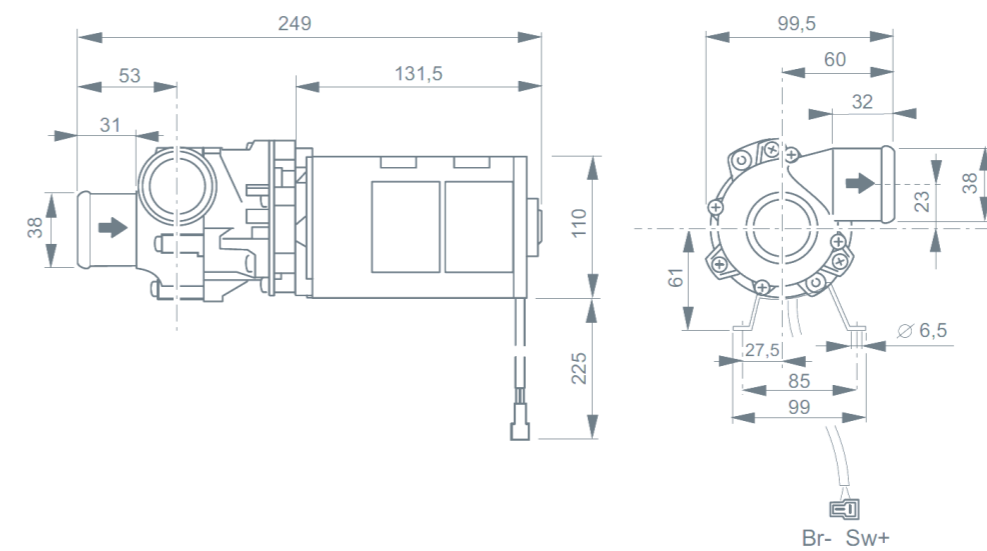

Målskitse Aquavent 5000S (U4854)