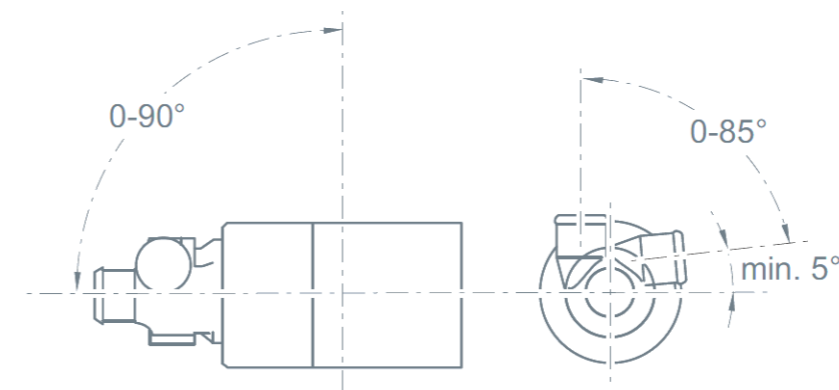

Kulmotor med magnetdrevet pumpe	
Flowkapacitet l./t.:	5000 liter / time ved 0,2 bars modtryk
Driftsspænding (V):	20 til 28 Volt
Effekt:	104 Watt
Arbejdtemp.:	-40° C till +85°C
Mål:	249 mm x 100 mm x 105 mm
Vægt (kg):	2,2

Permanent installationsposition