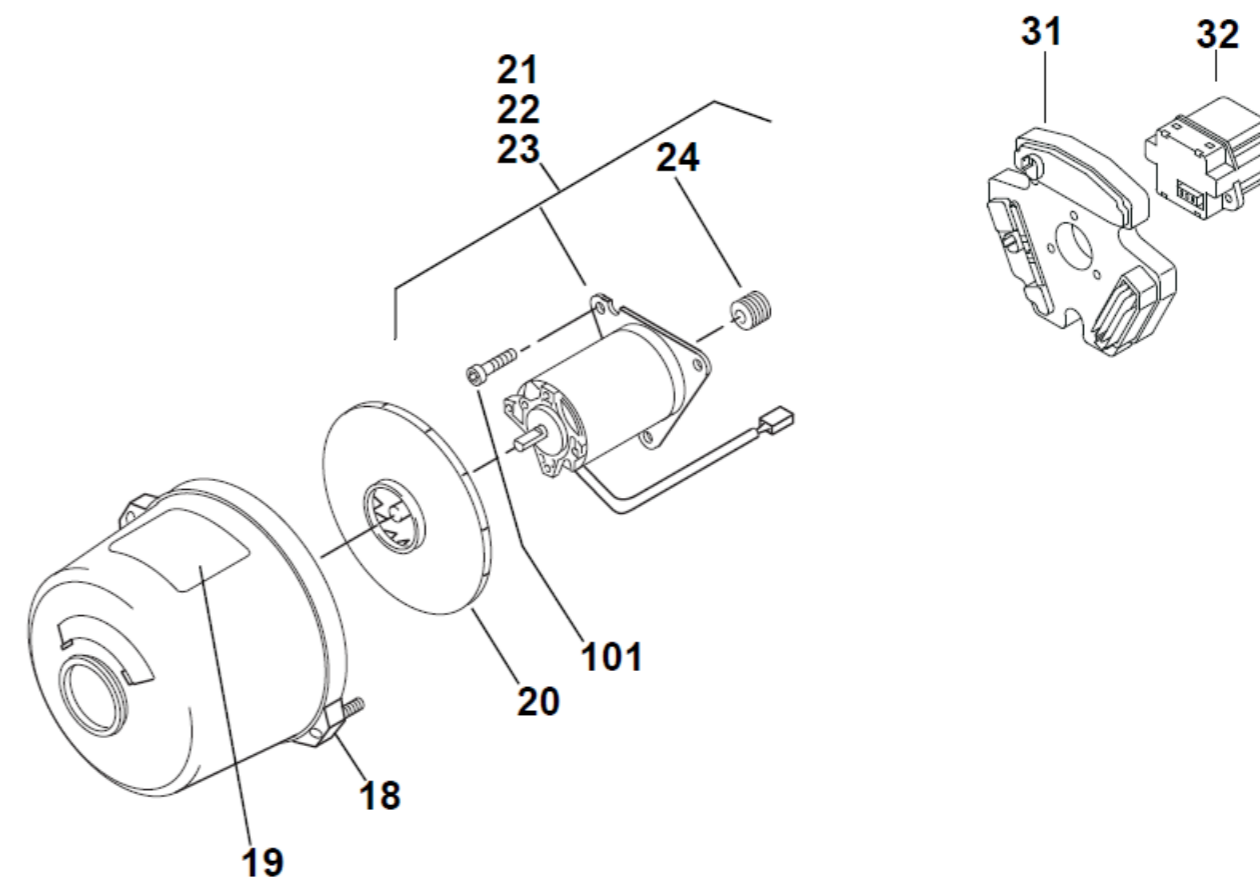

Thermo 230/300/350

Varenr.	Beskrivelse
9065270	Spheros TH230 stort servicekit m. filterindsats
9065271	Spheros TH300 stort servicekit m. filterindsats
9065272	Spheros TH350 stort servicekit m. filterindsats

Varenr.	Beskrivelse
9065273	Spheros TH230 stort servicekit m. spin-on filter
9065274	Spheros TH300 stort servicekit m. spin-on filter
9065275	Spheros TH350 stort servicekit m. spin-on filter

Pos.	Thermo			Beskrivelse	Varenr.
	230	300	350		
18	1	1	1	Dæksel	9060015
19	1	1	1	Advarselskilt	9060098
20	1	1	1	Blæserhjul	9060010
21	1			Motor TH230	9030032
22		1		Motor TH300	11117375A
23			1	Motor TH350	21319B
24	1	1	1	Kobling	9060005
31	1	1	1	Automatik SG 1572 D K-bus med integreret flammevagt	97806D
32	1	1	1	Tændspole	9055005
101	11	11	11	Kombiskrue	9060177