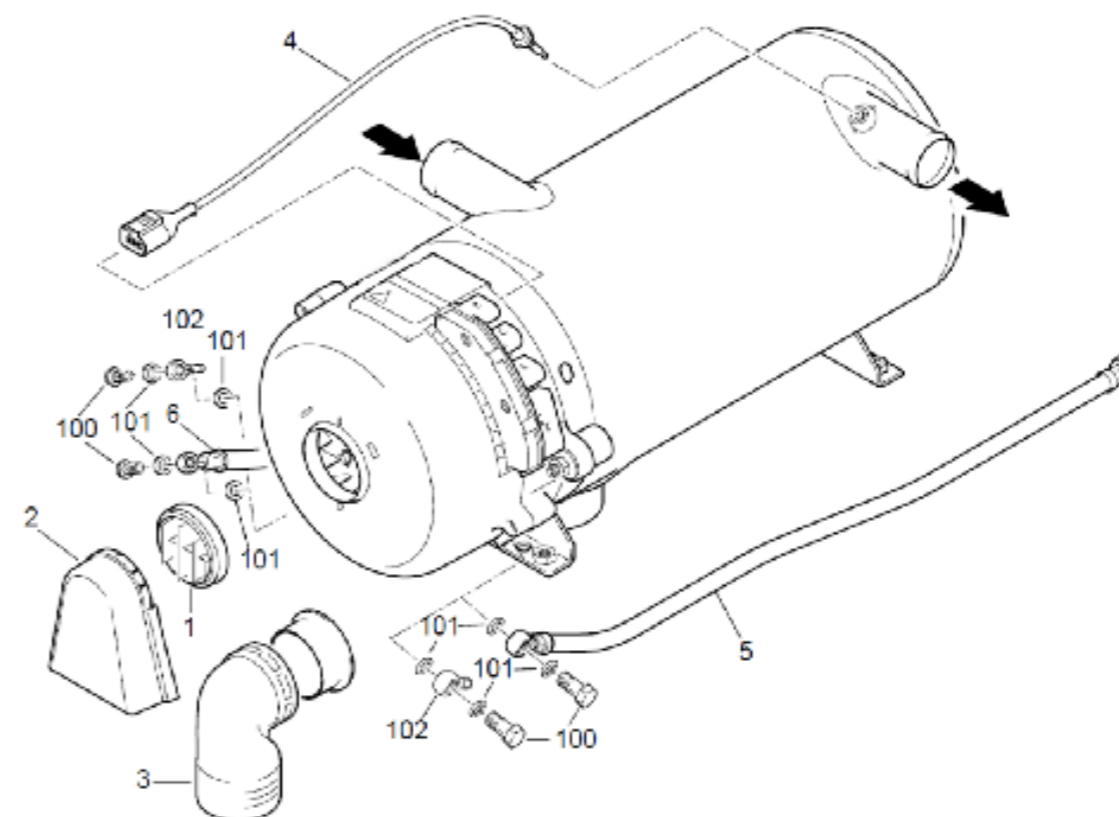

Varenr.	Beskrivelse
9065353	Spheros TH plus 350 servicekit stort, skruefilter
9065356	Spheros TH plus 350 servicekit stort, indsatsfilter

Thermo Plus 160/230/300/350

	Thermo Plus				Beskrivelse	Varenr.
Pos.	160	230	300	350		
1	1	1	1	1	Gitter	9060026
2	1	1	1	1	Støvdæksel	9060028
3	1	1	1	1	Indsugningsvinkel kit	9060110
4	1	1	1	1	Temperaturføler	9015043
5	1	1	1	1	Brændstofslange sug Ø 10/14	9060195
6	1	1	1	1	Brændstofslange retur Ø 10/12	9060200
100	2	2	2	2	Banjo bolt DIN 7643-6-3	9060235
101	4	4	4	4	Pakningsring 10X14 kobber	9060220
102	2	2	2	2	Banjo Ø 10 / 6 mm studs	9060205