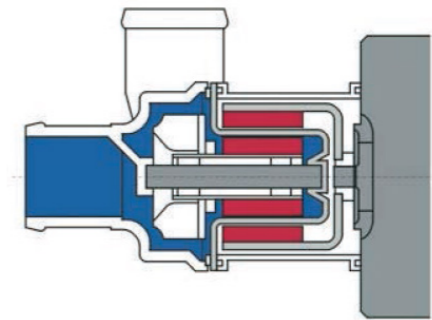

Aquavent 4800SC (U4853)