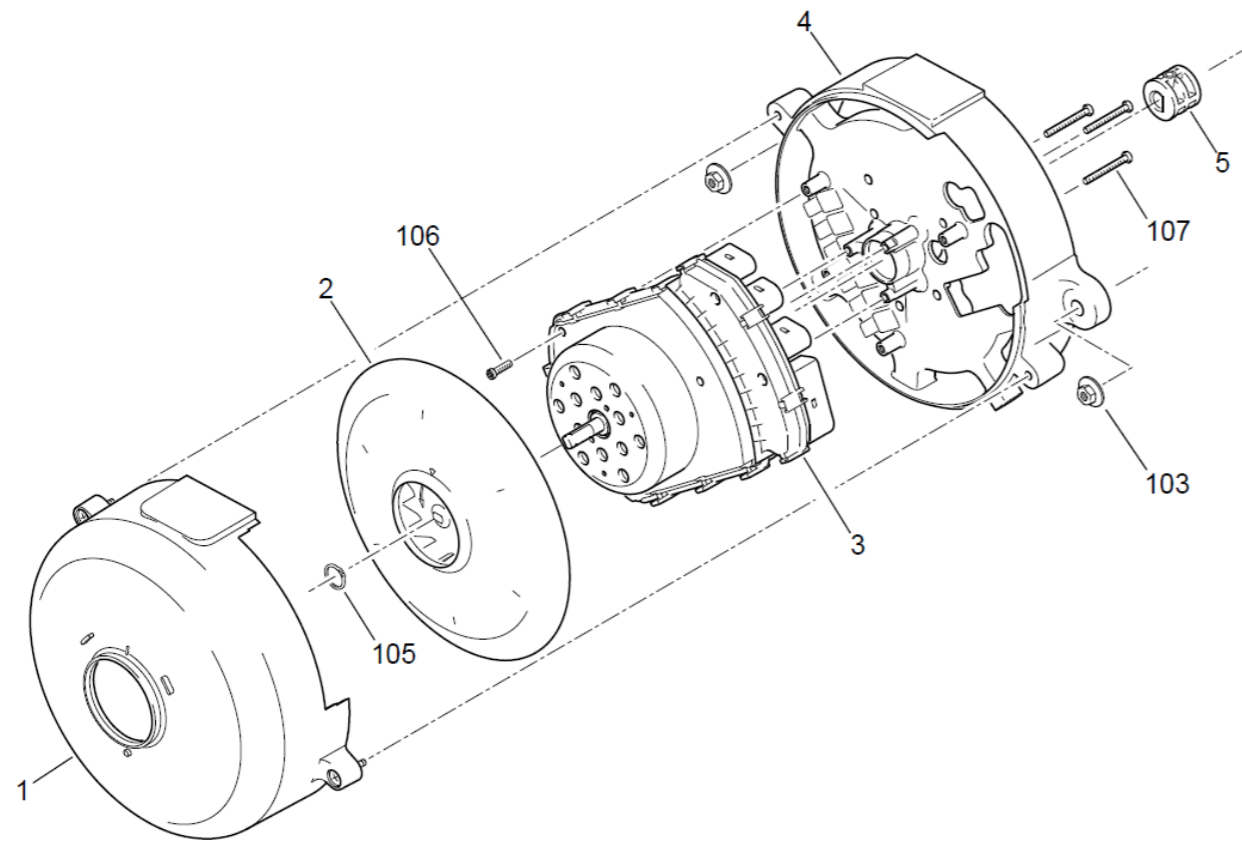

Thermo Plus 160/230/300/350