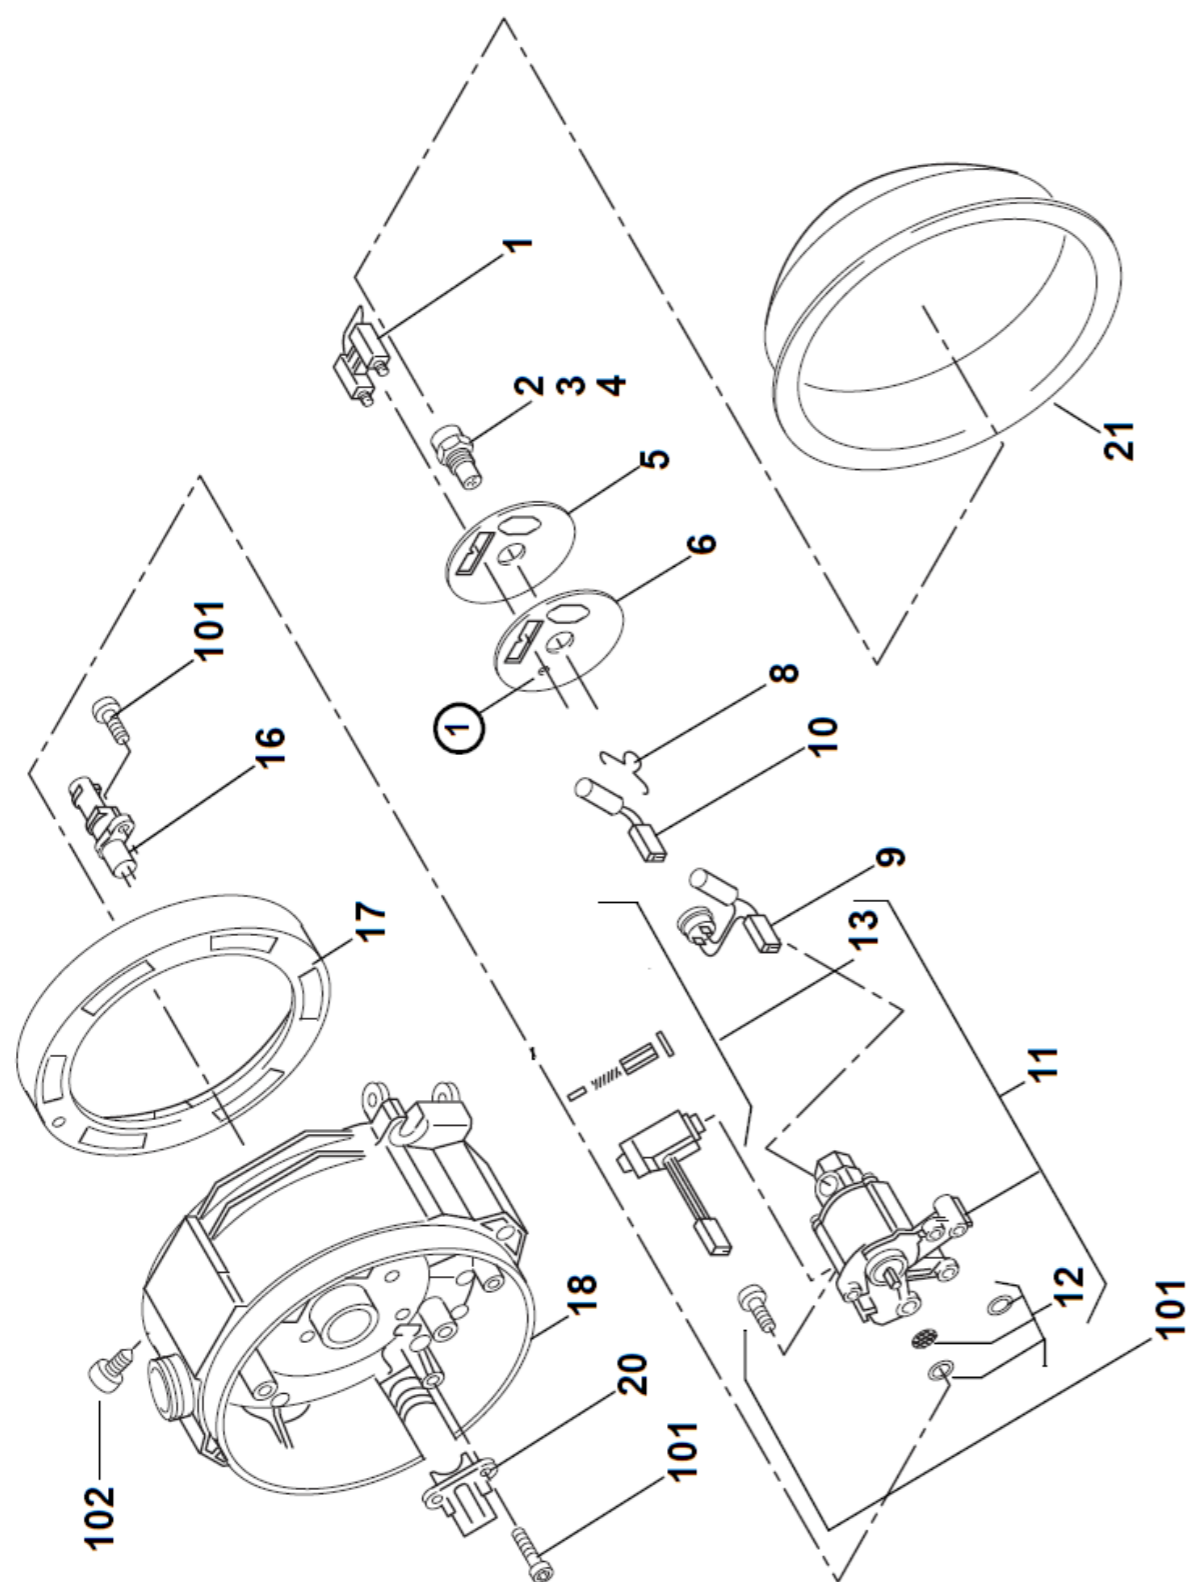

Thermo 230/300/350