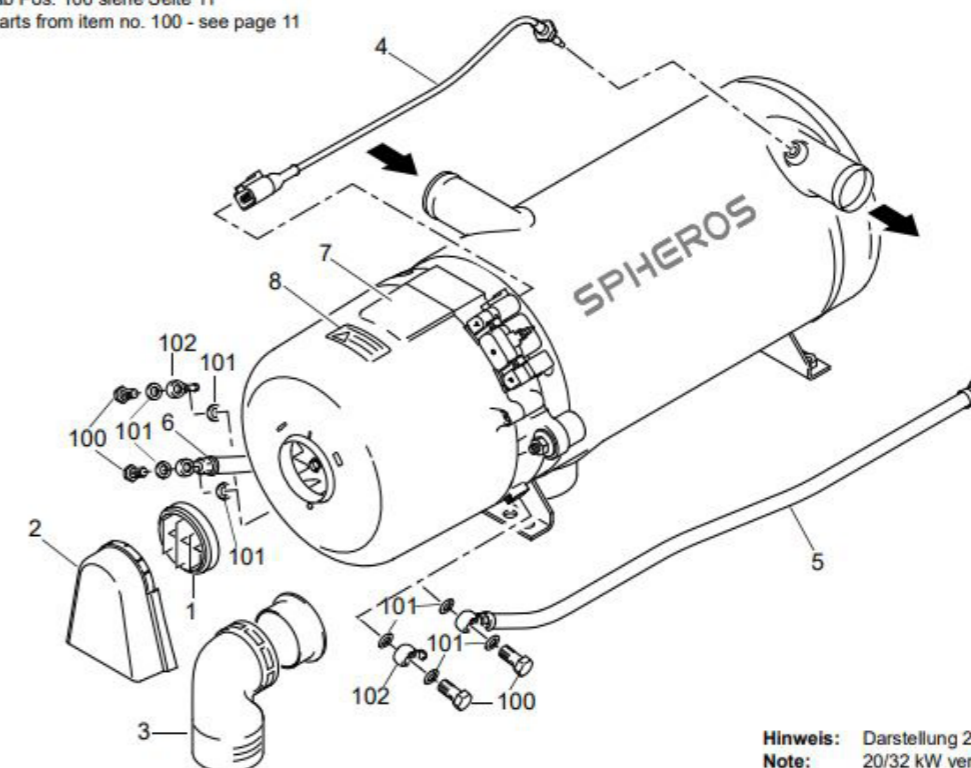

Thermo E+ 120/200/320

Normteile ab Pos. 100 siehe Seite 11
Standard parts from item no. 100 - see page 11

Bild/fig. 1

Hinweis: Darstellung 20/32 kW-Variante
Note: 20/32 kW version is shown

Thermo E+ serien er en rigtig vinder, når det gælder forbrug. At varmeren arbejder effektivt selv ved temperaturer helt ned til -40 °C, siger næsten sig selv.

Thermo E+ fås både i 12 V og 24 V versioner samt med enkelt- eller dobbelt-brændstofledning. 12 kW-modellen er udviklet som hjælpesystem til mini-, midi- og elbusser - og den hører til blandt de korteste og letteste i sin klasse (kun 13,6 kg).

	Thermo E+			Beskrivelse	Varenr.
Pos.	120	200	320		
1	1	1	1	Gitter DW / Thermo / Thermo E / S	9060026
2	1	1	1	Støvdæksel Thermo / Thermo E / S	9060028
3	1	1	1	Indsugningsvinkel kit	9060110
4		1	1	Temperaturføler Thermo E plus	11122811B
4	1			Temperatursensor Thermo E Plus 120	11122217A
5	1	1	1	Brændstofslange retur Ø 10/M12 615mm	9060200
6	1	1	1	Brændstofslange sug Ø 10/ M14 615mm	9060195
7	1	1	1	Typeskilt - ingen reservedel	
8	1	1	1	Advarselskilt	2710487B