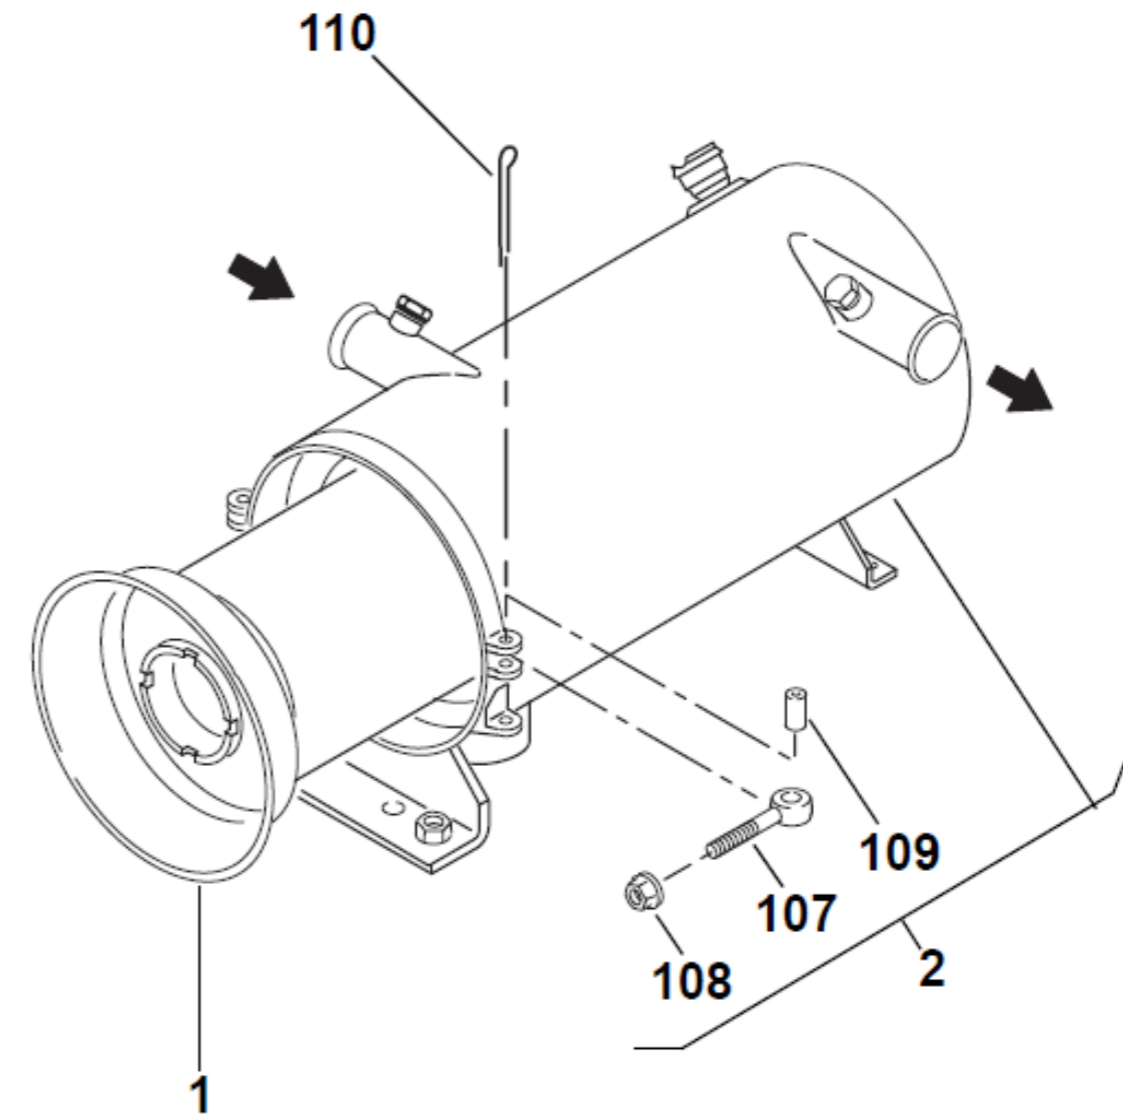

Thermo 230/300/350

Pos.	Thermo			Beskrivelse	Varenr.
	230	300	350		
1	1	1	1	Brænderrør	9005025
2	1	1	1	Varmeveksler TH 230/300/350	9010005
107	2	2	2	Øjebolt BM8X40	9060095
108	2	2	2	Kombimøtrik M8	9060100
109	2	2	2	Rørstift 8x16 ISO8752	9060189
110	1	1	1	Split DIN94-5X71-St-A3R	9060105