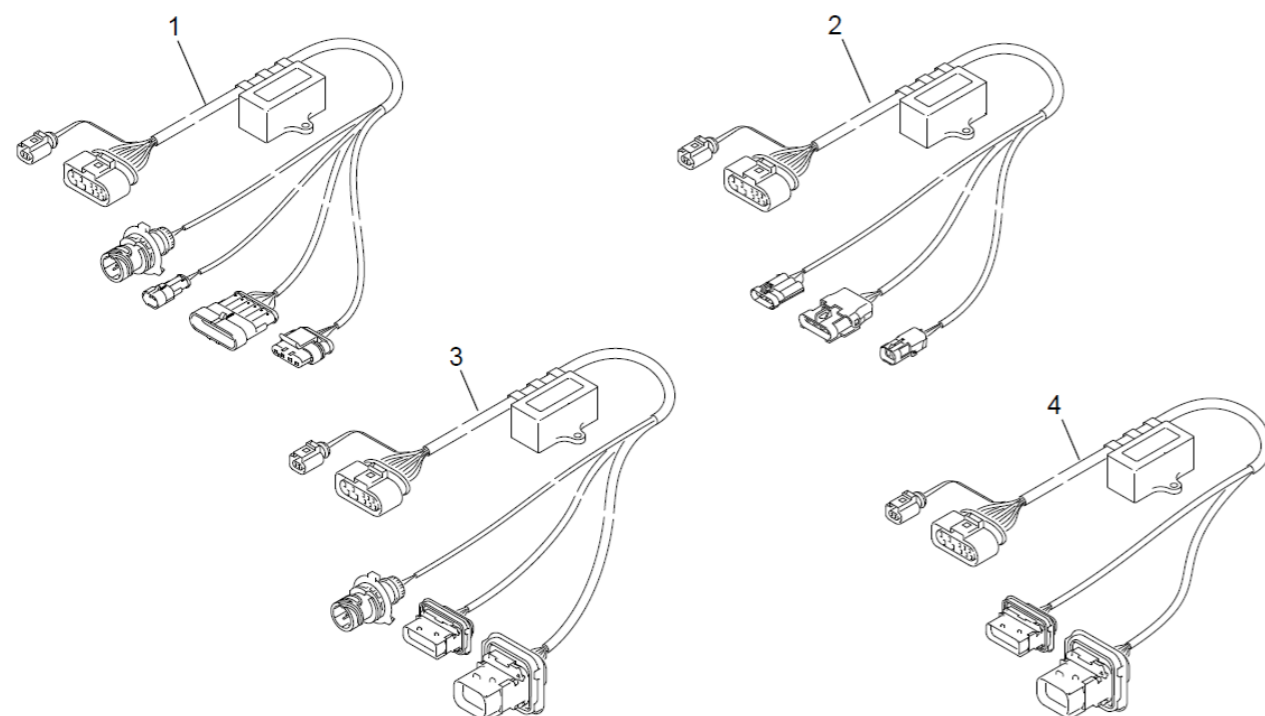

Thermo Plus 160/230/300/350

	Thermo Plus				Beskrivelse	Varenr.
Pos.	160	230	300	350		
1	1	1	1	1	Ledningsnet Thermo plus AMP superseal / Irizar	11125777B
2	1	1	1	1	Ledningsnet Thermo plus Delphi vandtæt / USA	11125959A
3	1	1	1	1	Ledningsnet Thermo plus Interlink / City Link	11140757A
4	1	1	1	1	Ledningsnet Thermo plus New Bus Generation	11140758A
5	1	1	1	1	Ledningsnet Thermo plus MAN K-line	11141003A