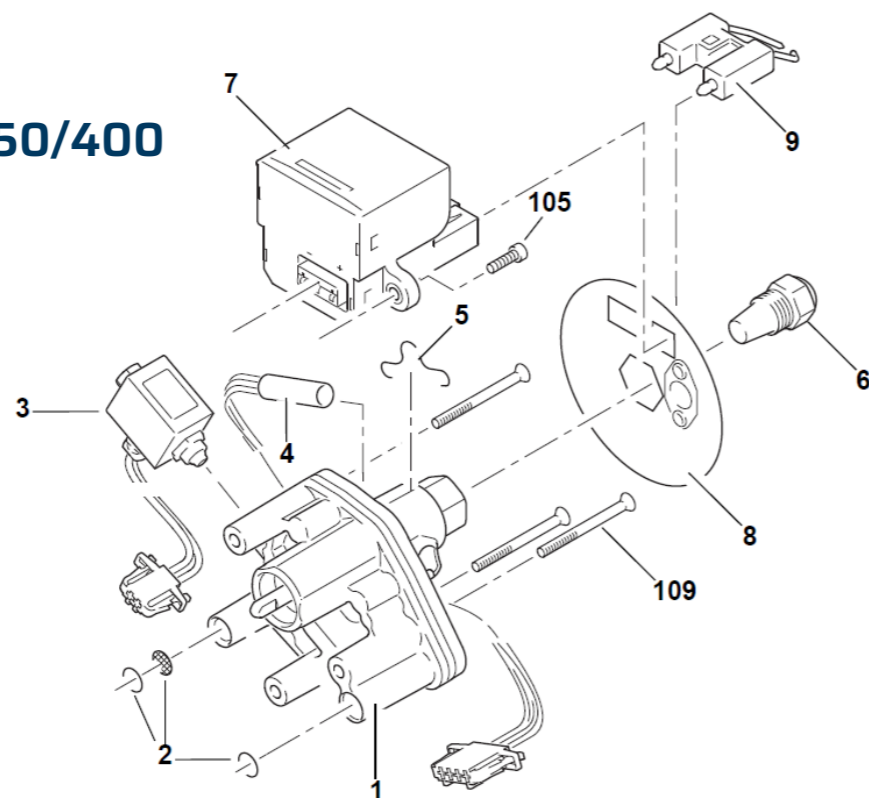

Thermo S 160/230/300/350/400

	Thermo S					Beskrivelse	Varenr.
Pos.	160	230	300	350	400		
1	1					Brændstofpumpe TH 16 kW	11118533B
1		1	1	1		Brændstofpumpe TH 23-35 kW	9040070
1					1	Brændstofpumpe TH S 40 kW	9040071
2	1	1	1	1	1	Pakningsæt brændstofpumpe	9040020
3	1	1	1	1	1	Magnetventil 24V	9040030
4	1	1	1	1	1	Varmepatron komplet m. lås	9060157
5	1	1	1	1	1	Lås til varmpatron	9060055
6	1					Højtryksdyse Thermo S 160	9020001
6		1				Højtryksdyse Thermo S 230	9020005
6			1			Højtryksdyse Thermo S 300	9020010
6				1		Højtryksdyse Thermo S 350	9020015
6					1	Højtryksdyse Thermo S 400	9020020
7	1	1	1	1	1	Tændspole Thermo S	9055005
8	1	1	1	1	1	Flammeplade Thermo E/S	9060135
9	1	1	1	1	1	Tændelegtroder	9055010
105	1	1	1	1	1	Kombiskruer M5x16 DIN 34821	9060177
109	3	3	3	3	3	Undersænket skrue	9060138