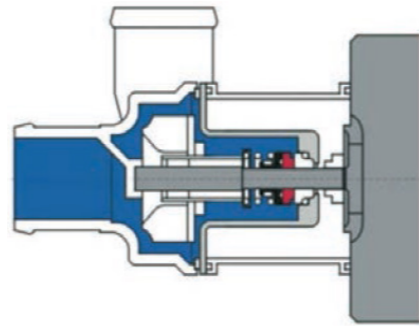

Aquavent 6000C (U4855)