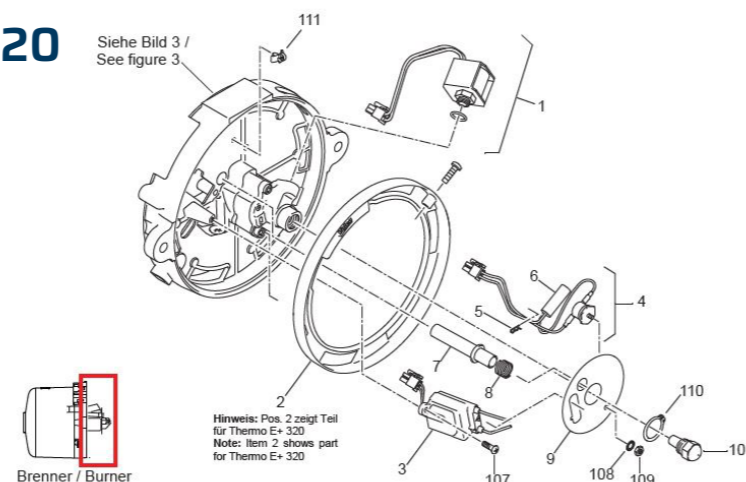

Thermo E+ 120/200/320