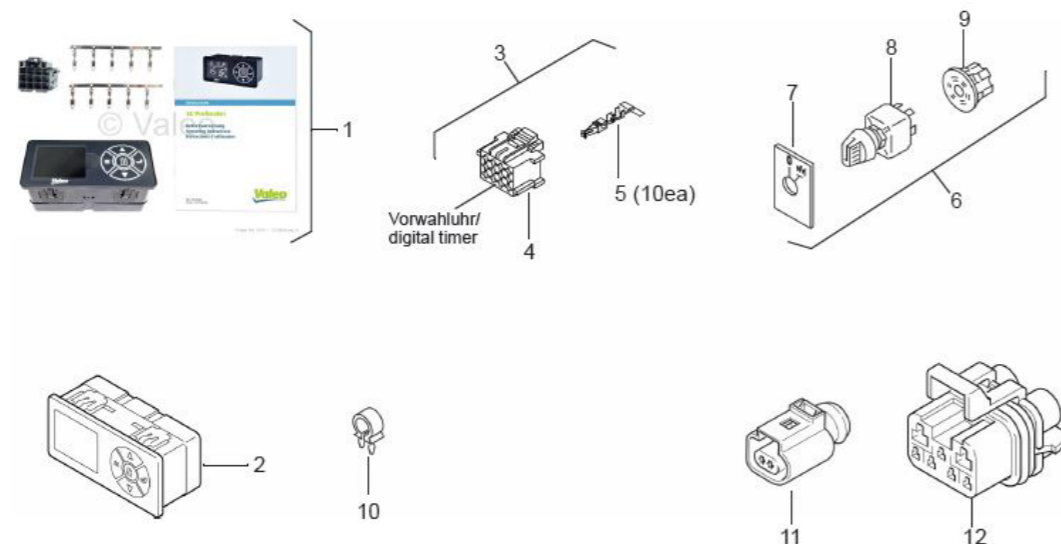

Thermo E+ 120/200/320