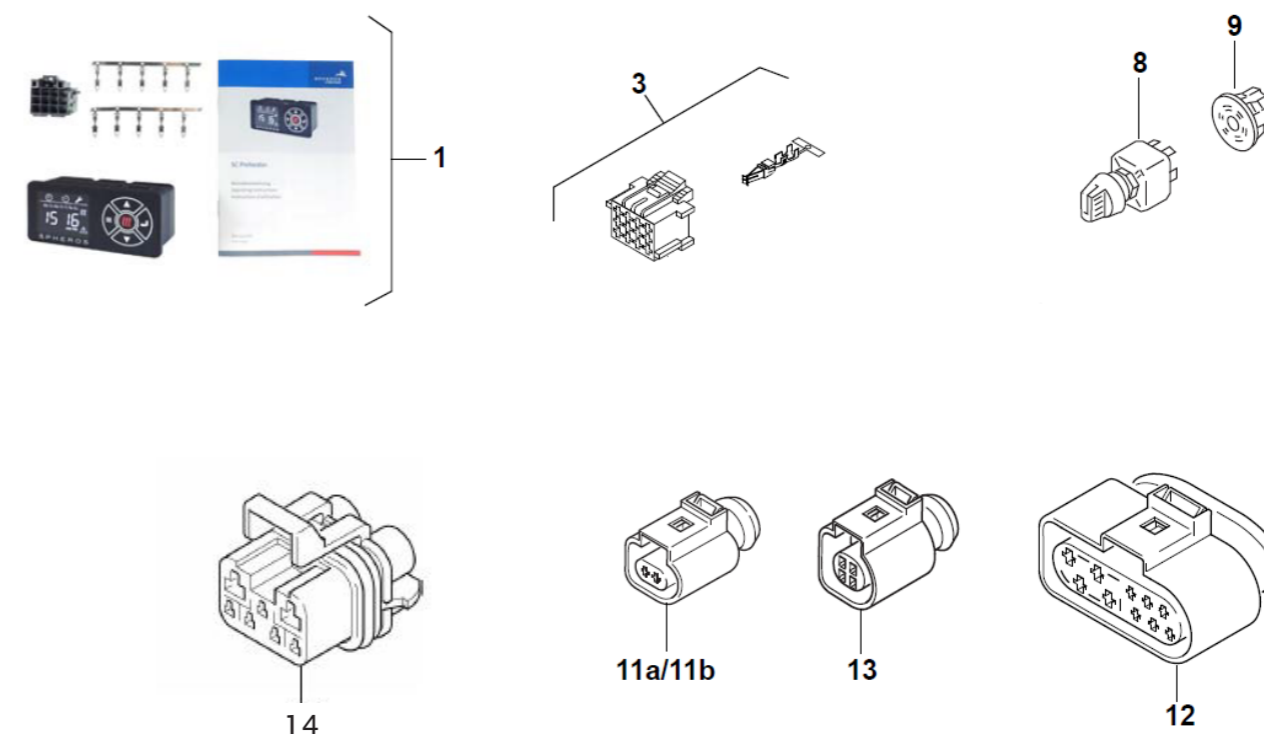

Thermo Plus 160/230/300/350 Thermo 230/300/350 Thermo E+/S

Pos.	Beskrivelse	Varenr.
1	Digitaltimer SC Preheater	9065360
3	Stik 12-polet F. 7-døgns ur	9065244
8	Kontakt m. lys 24V	9065003
9	Multistik	9065177
11a	Stik P til Thermo E/plus	9060204
11b	Stik P (blændstik)	11113969A
12	Stik C Thermo plus	11120719B
13	Stik D, blændstik diagnose	11119375B
14	Stiksæt til Thermo E plus Delphi metri-pak 480-2,5	11123483B
14	Stiksæt 4 mm² 12V/24V	11126246A

TILBEHØR TIL DIESELVARMERE