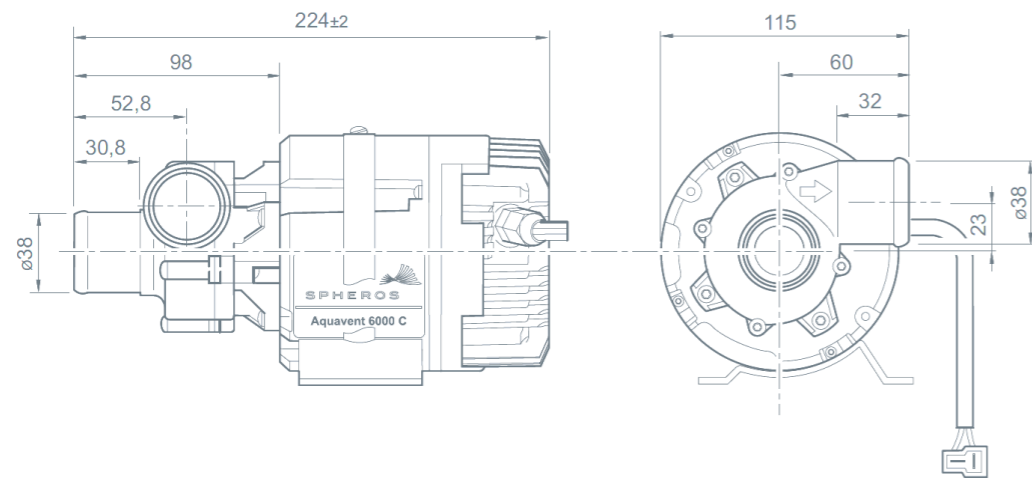

Målskitse Aquavent 6000C (U4855)