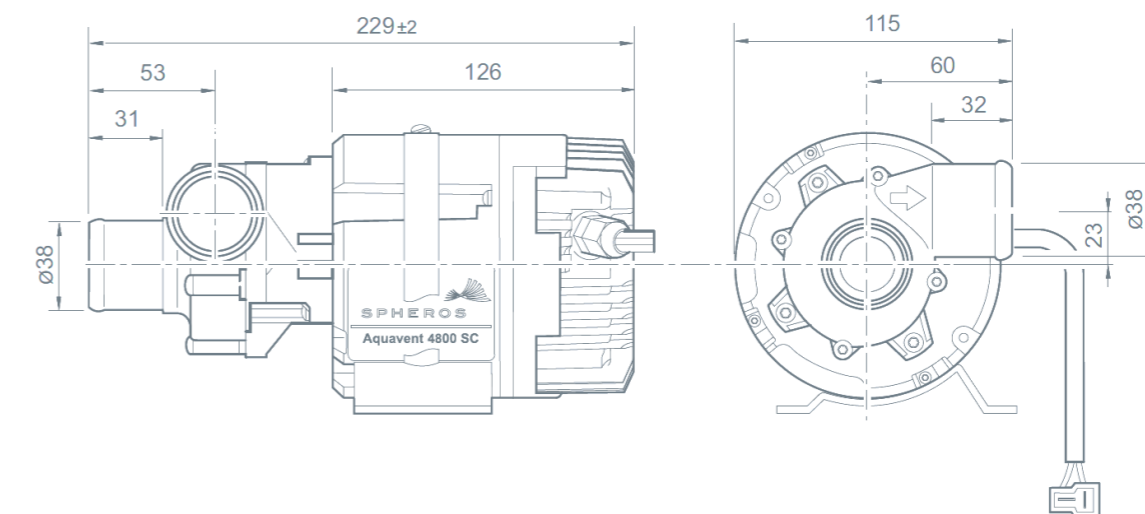

Permanent installationsposition

Målskitse Aquavent 6000SC (U4856)

Billede af stik	Stik	Pumpe	Varenr.
	AMP 6,3	U4814.17 U4853.001 U4854.01 U4855.01 U4856.001	9025005 11117668C 11143781A 9025007 11117198C
	Schlemmer	U4856.002	11117199C
	AMP 2,8 JPT	U4856.005 U4814.18	11117202C 9025006
	AMP DC MB	U4854.08 U4855.08 U4856.008	11143782A 9025009 11117205C
	AMP TAB	U4854.09	11143786A
	G&H 2,8	U4856.004	2710197D