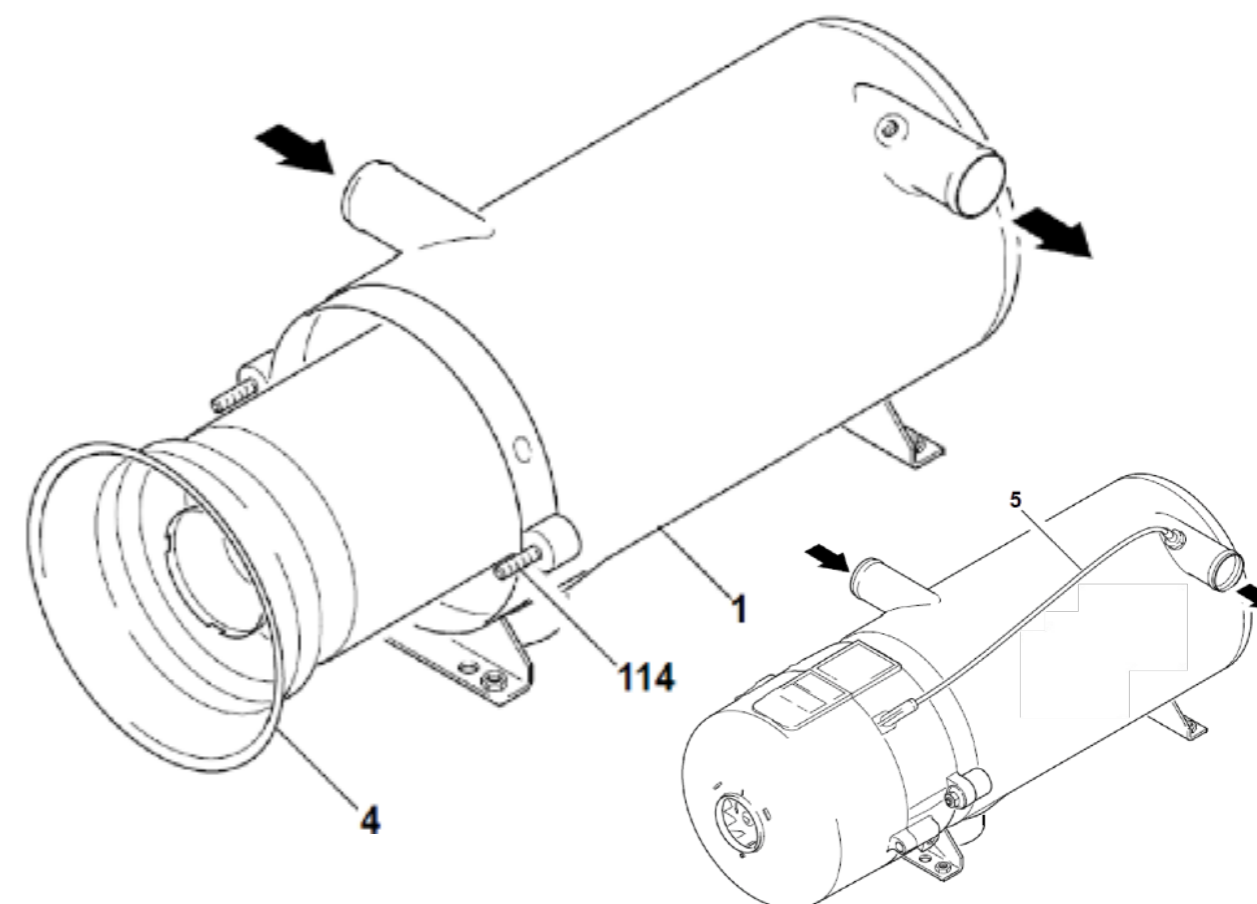

Thermo S 160/230/300/350/400

	Thermo S					Beskrivelse	Varenr.
Pos.	160	230	300	350	400		
1	1	1	1	1	1	Varmeveksler	9010007
4	1					Brænderrør	2710227C
4		1	1	1		Brænderrør	9005025
4					1	Brænderrør	9005035
5	1	1	1	1	1	Temperaturføler	9015032
114	2	2	2	2	2	Pindbolt M8	11115094B