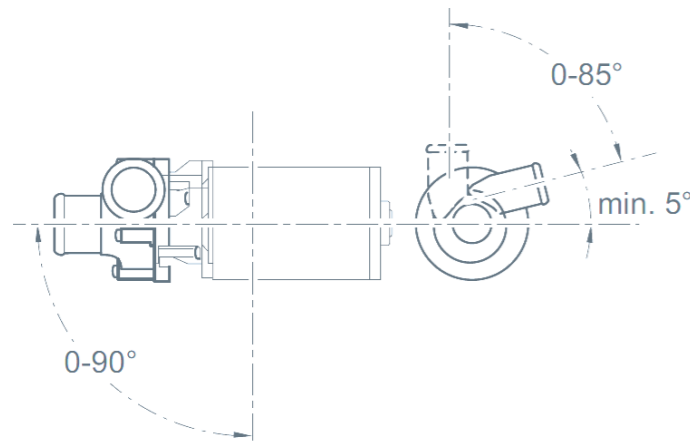

Kulmotor med akseldrevet pumpe	
Flowkapacitet l./t.:	5000 liter / time ved 0,2 bars modtryk
Driftsspænding (V):	20 til 28 Volt
Effekt:	104 Watt
Arbejdtemp.:	-40° C till +85°C
Mål:	229 mm x 100 mm x 105 mm
Vægt (kg):	2,1

Permanent installationsposition