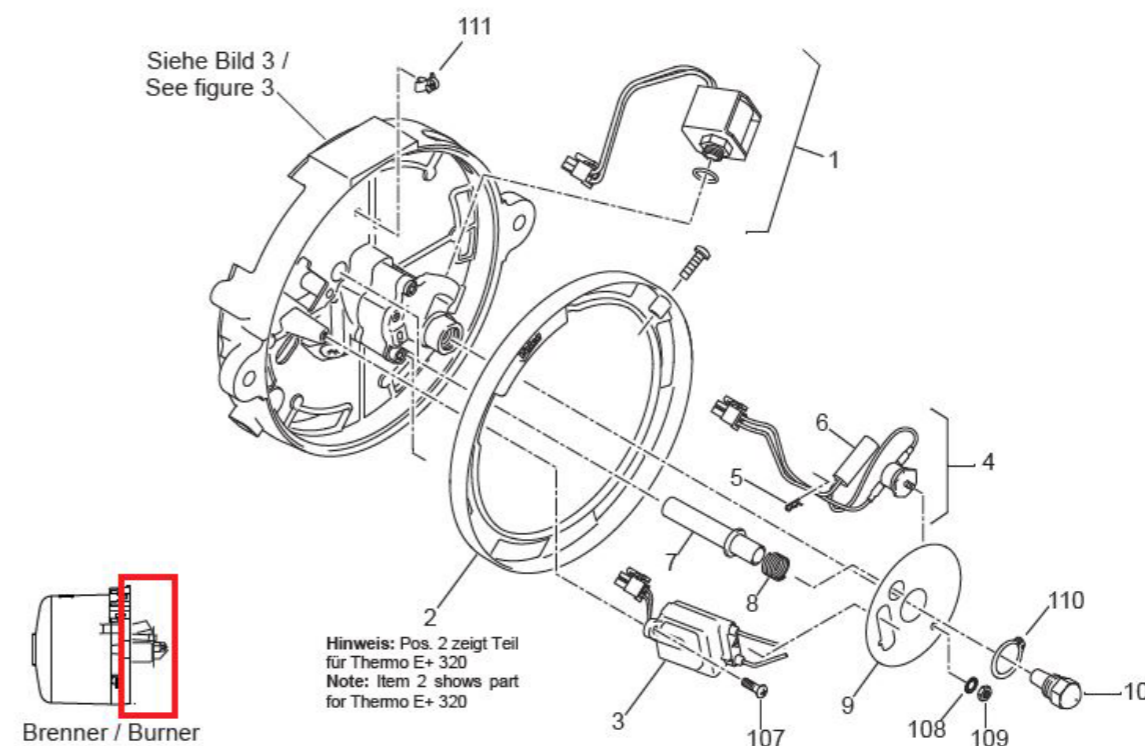

Thermo E+ 120/200/320

THERMO E+ 120/200/320

THERMO E+ 120/200/320

	Thermo E+			Beskrivelse	Varenr.
Pos.	120	200	320		
1	1	1	1	Magnetventil, 12 V	11138124B
1	1	1	1	Magnetventil, 24 V	11138123B
2	1	1		Reguleringsring	111124398A
2			1	Reguleringsring	11121967B
3	1	1	1	Tændspole, 12 V	11121236C
3	1	1	1	Tændspole, 24 V	11121237C
4	1			Varmepatron m. lås, kun til 12 V 12 kW	11139457A
4	1	1	1	Varmepatron m. lås, til 12 V 20 og 32 kW, til alle 24 V	11113972A
5	1	1	1	Lås til varmepatron	11122626A
6	1			Varmepatronkit, kun til 12 V 12 kW	11139458A
6	1	1	1	Varmepatronkit 80 W / 24 V Thermo E plus	11138130A
7	1	1	1	Støvbeskyttelsesrør	11124449B
8	1	1	1	Fjeder	11123981B
9A	1	1	1	Flammeplade Thermo E plus uden dyseforvarmer	11122247A
9B	1	1	1	Flammeplade Thermo E plus med dyseforvarmer	11122213A
10	1			Højtryksdyse 12 kW Thermo E plus 120	11122742A

	Thermo E+			Beskrivelse	Varenr.
Pos.	120	200	320		
10		1		Højtryksdyse, 20 kW/Højtryksdyse E 200/E plus 200	9020002
10			1	Højtryksdyse Thermo E/E Plus 320	9020011
11 no fig.	1	1	1	Støvbeskyttelse Thermo E plus med dyseforvarmer	11121244A
12 no fig.	1	1	1	Støvbeskyttelse Thermo E plus uden dyseforvarmer	11121247A