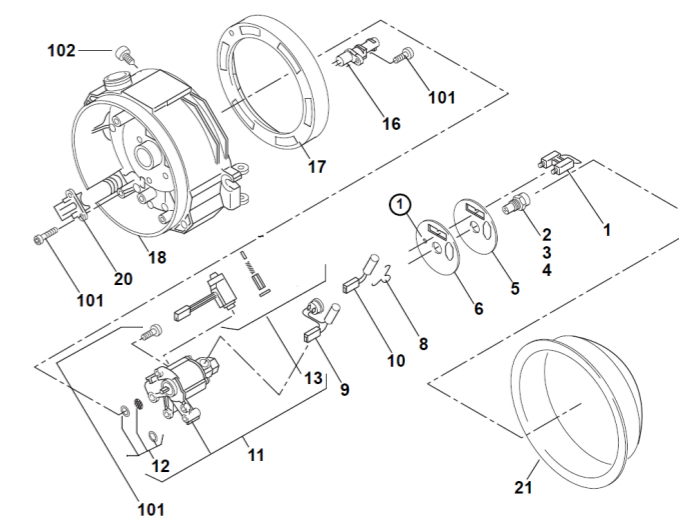

Thermo 230/300/350

Pos.	Thermo			Beskrivelse	Varenr.
	230	300	350		
1	1	1	1	Tændelegtrode	9055010
2	1			Højtryksdyse 23 kW	9020005
3		1		Højtryksdyse 30 kW	9020010
4			1	Højtryksdyse 35 kW	9020015
5	1	1	1	Flammeplade	9060035
6	1	1	1	Flammeplade til varmepatron	9060040
8	1	1	1	Lås til varmepatron	9060055
9	1	1	1	Varmepatron/termostat 24V	9060050
11	1	1	1	Brændstofpumpe	9040005
12	1	1	1	Pakningssæt til brændstofpumpe	9040020
13	1	1	1	Magnetventil 24V	11117507A
16	1	1	1	Flammevagt DW/TH230-350	9015025
17	1	1	1	Reguleringsring	9060045
18	1	1	1	SÆLGES IKKE Brænderhus TH 230-350	Komplet brænderhoved udskiftes
20	2	2	2	Kabelafastning	9060178
21	1	1	1	Beskyttelseskappe	9060181
101	11	11	11	Kombiskrue M5x16 DIN 34821	9060177
102	1	1	1	Skrue 4,8x19 DIN7981	9060179