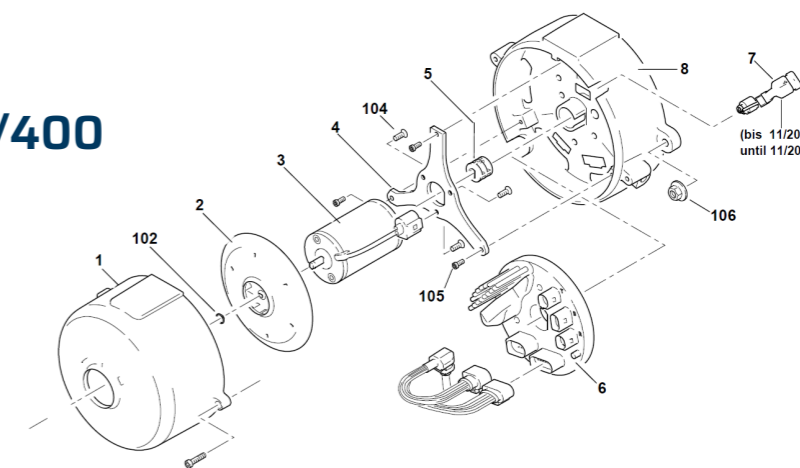

Thermo S 160/230/300/350/400

Pos.	Thermo S					Beskrivelse	Varenr.
	160	230	300	350	400		
1	1	1	1	1	1	Indsugningsdæksel Thermo E/S	9060115
2	1	1	1	1	1	Blæserhjul Thermo E/S	9060120
3	1	1	1			Motor TH S 16-30 kW	9030075
3				1	1	Motor TH S 35-40 kW	9030076
4	1	1	1	1	1	Motorflange TH S	9030077
5	1	1	1	1	1	Kobling Thermo S	9060125
6	1					Automatik SG 1586 16 kW standard	11117715A
6		1				Automatik SG 1586 23 kW standard	9045050
6			1			Automatik SG 1586 30 kW standard	9045055
6				1		Automatik SG 1586 35 kW standard	9045056
6					1	Automatik SG 1586 40 kW standard	9045057
6			1			Automatik SG 1586 30 kW EVOBUS	9045052
6			1			Automatik SG 1586 30 kW EVOBUS CAN	9045051
6				1		Automatik SG 1586 35 kW EVOBUS	9045053
6			1			Automatik SG 1586 30 kW MAN	9045058
6				1		Automatik SG 1586 35 kW MAN	9045059
7	1	1	1	1	1	Adapterledningsnet TH S	9060130
8	1	1	1	1	1	Brænderhus Thermo S	Sælges ikke nyt brænderhoved
102	1	1	1	1	1	Lås til blæserhjul	9060140
104	3	3	3	3	3	Undersænket skrue M5x12	9060183
105	3	3	3	3	3	Kombiskrue M5x16 DIN34821	9060177
106	4	4	4	4	4	Kombimøtrik M8	9060100