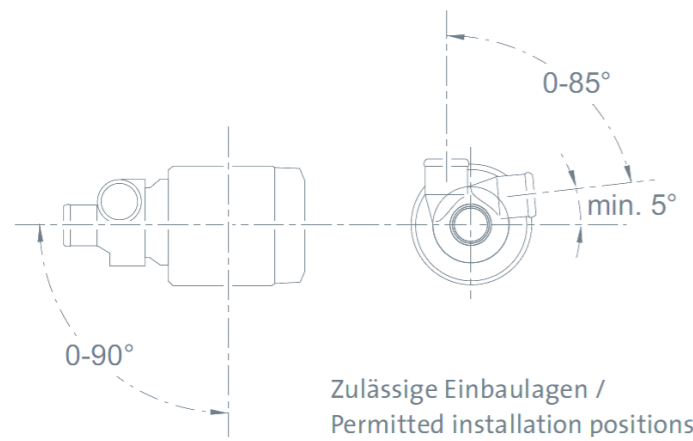

Kulløs motor med akseldrevet pumpe	
Flowkapacitet l./t.:	6000 liter / time ved 0,4 bars modtryk
Driftsspænding (V):	20 til 28 Volt
Effekt:	210 Watt
Arbejdtemp.:	-40° C till +85°C
Mål:	224 mm x 115 mm x 115 mm
Vægt (kg):	2,4

Permanent installationsposition