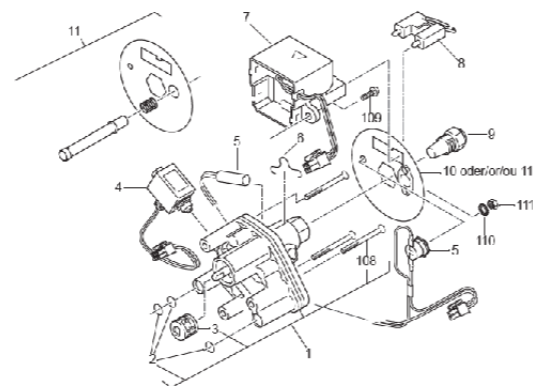

Thermo Plus 160/230/300/350

Pos.	Thermo Plus				Beskrivelse	Varenr.
	160	230	300	350		
1	1				Brændstofpumpe Thermo plus 160	11144439A
1		1	1	1	Brændstofpumpe Thermo E/plus	11118536D
2	1	1	1	1	Pakningsæt til brændstofpumpe	9040020
3	1	1	1	1	Kobling	9060005
4	1	1	1	1	Magnetventil Thermo E/plus 24V	9040029
5	1	1	1	1	Varmepatronkit til Thermo plus	11142520A
6	1	1	1	1	Lås til varmepatron	9060055
7	1	1	1	1	Tændspole	9055028
8	1	1	1	1	Tændelegtrode	9055010
10	1	1	1	1	Flammeplade til Spheros Thermo E/S/plus m. støvbeskyttelse m. DV	11125819A
10	1	1	1	1	Flammeplade til Spheros Thermo E/S/plus m. støvbeskyttelse u. DV	11125816A
9	1				Højtryksdyse Thermo S/Plus 160	9020001
9		1			Højtryksdyse 23 kW	9020005
9			1		Højtryksdyse 30 kW	9020010
9				1	Højtryksdyse 35 kW	9020015
108	1	1	1	1	Undersænket skrue M5x55 ISO10642-VDA	9060138
109	1	1	1	1	Kombiskrue M5x16 DIN 34821	9060177
110	1	1	1	1	Tandskive 4 mm A2	953518
111	1	1	1	1	6 kt. møtrik A2 DIN 934 dim 4	953575

Thermo Plus 160/230/300/350