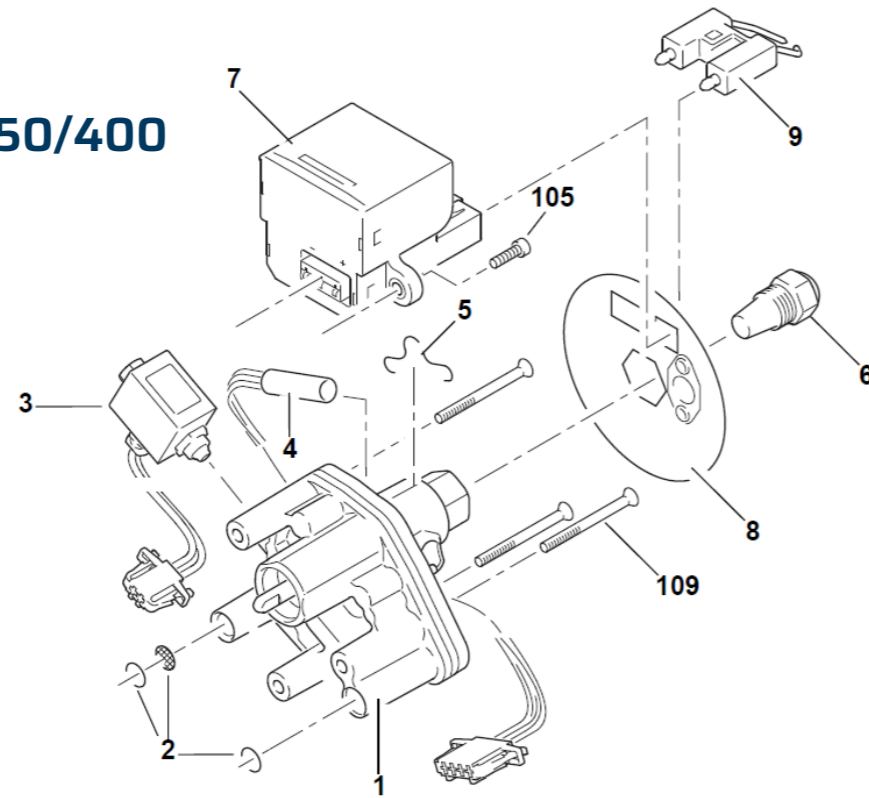

Thermo S 160/230/300/350/400

	Thermo S					Beskrivning	Art. nr.
Pos.	160	230	300	350	400		
1	1					Bränslepump TH 16 kW	11118533B
1		1	1	1		Bränslepump TH 23-35 kW	9040070
1					1	Bränslepump TH S 40 kW	9040071
2	1	1	1	1	1	Packningssats bränslepump	9040020
3	1	1	1	1	1	Magnetventil 24V	9040030
4	1	1	1	1	1	Värmepatron komplett med lås	9060157
5	1	1	1	1	1	Lås till värmepatron	9060055
6	1					Högtrycksmunstycke Thermo S 160	9020001
6		1				Högtrycksmunstycke Thermo S 230	9020005
6			1			Högtrycksmunstycke Thermo S 300	9020010
6				1		Högtrycksmunstycke Thermo S 350	9020015
6					1	Högtrycksmunstycke Thermo S 400	9020020
7	1	1	1	1	1	Tändspole Thermo S	9055005
8	1	1	1	1	1	Flamplatta Thermo E/S	9060135
9	1	1	1	1	1	Tändelektroder	9055010
105	1	1	1	1	1	Kombiskruv M5x16 DIN 34821	9060177
109	3	3	3	3	3	Försänkt skruv	9060138