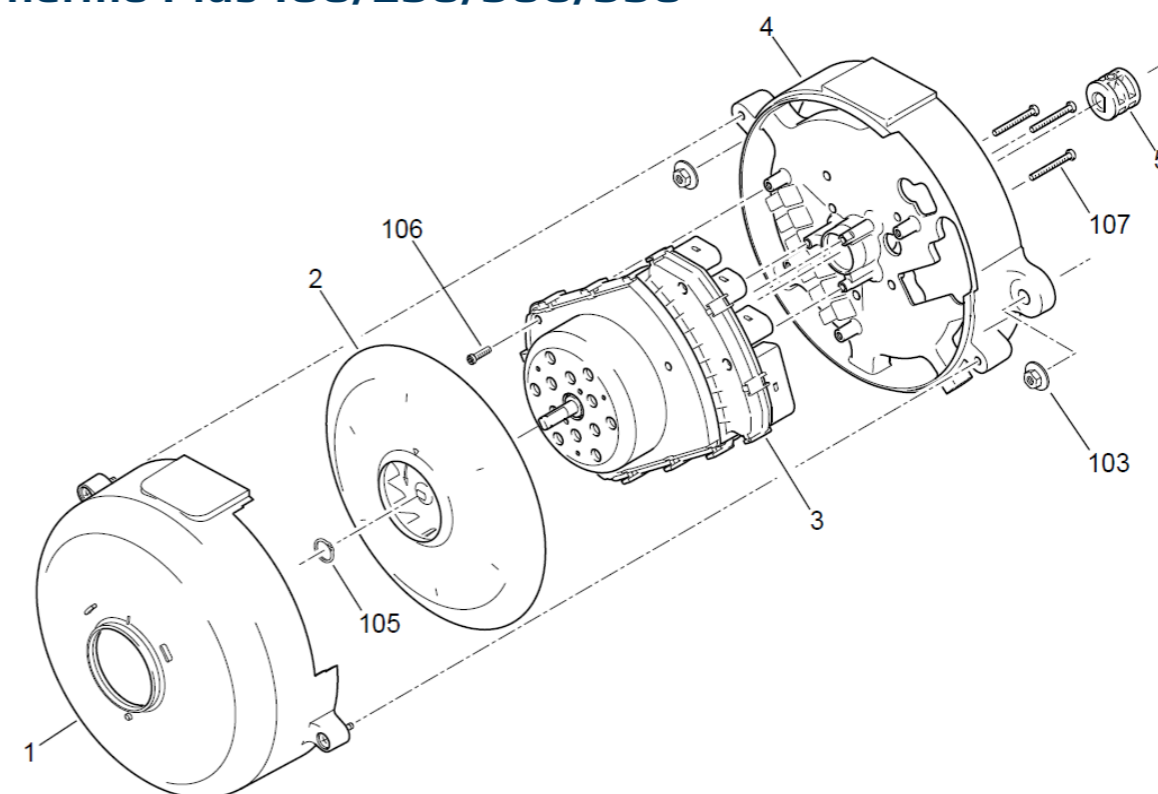

Thermo Plus 160/230/300/350

Pos.	Thermo Plus				Beskrivning	Art. nr.
	160	230	300	350		
1	1	1	1	1	Insugningslock	11119984A
2	1	1	1	1	Fläkthjul Thermo	9060120
3	1				Automatik SG 1589 16 kW	11143489B
3		1			Automatik SG 1589 23 kW	11120652A
3			1		Automatik SG 1589 30 kW	11120653A
3				1	Automatik SG 1589 35 kW	11120654A
3	1				Automatik SG 1589 16 kW 70-85 grader, Volvo	11143512B
3		1			Automatik SG 1589 23 kW 70-85 grader, Volvo	11139235C
3			1		Automatik SG 1589 30 kW 70-85 grader, Volvo	11139236C
3				1	Automatik SG 1589 35 kW 70-85 grader, Volvo	11139237C
4	1	1	1	1	Brännarhus, säljs inte	Komplett brännarhuvud byts ut
5	1	1	1	1	Koppling Thermo 230-350	9060005