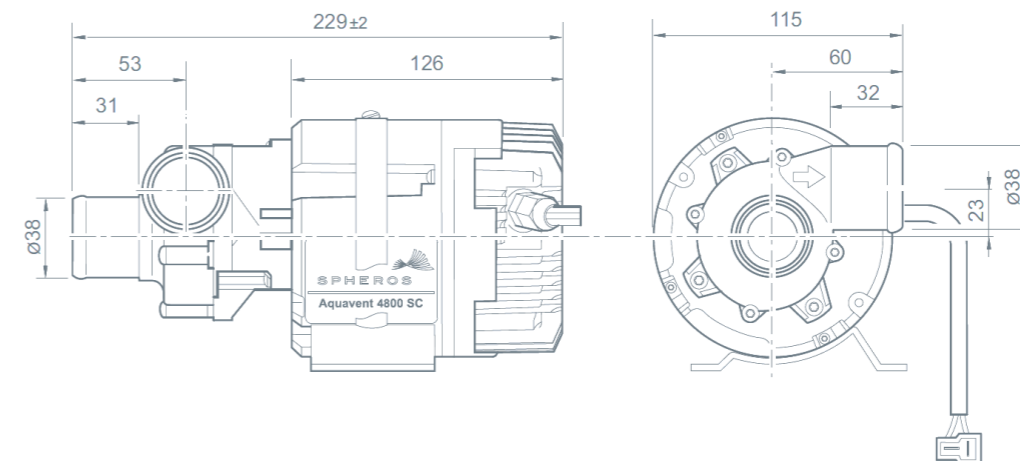

Permanent installationsposition

Måttskiss Aquavent 4800SC (U4853)