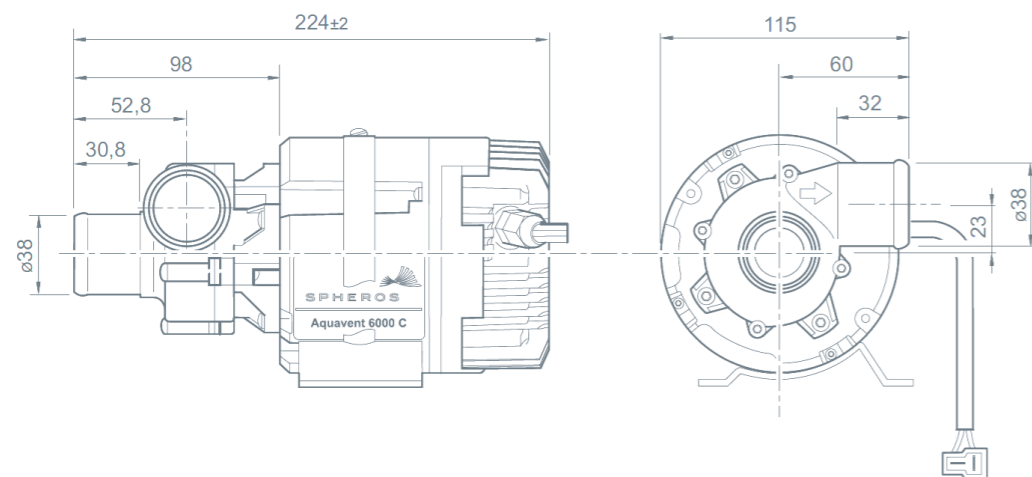

Permanent installationsposition

Målskitse Aquavent 6000C (U4855)