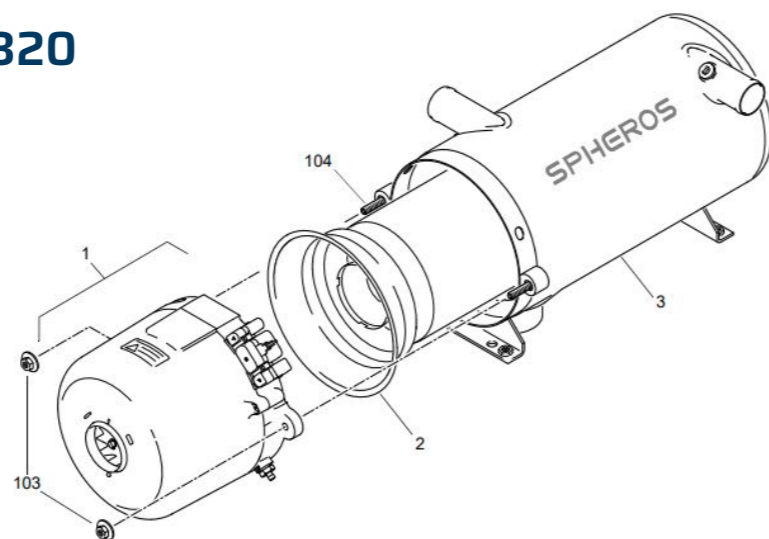

Thermo E+ 120/200/320

Pos.	Thermo E+			Beskrivning	Art. nr.
	120	200	320		
1	1			Brännarhuvud E+, 12 V	11139342A
1	1			Brännarhuvud E+, 24 V	11139343A
1	1			Brännarhuvud E+, 12 V	11139350A
1		1		Brännarhuvud E+, 12 V	11139345A
1		1		Brännarhuvud E+, 24 V	11139346A
1		1		Brännarhuvud E+, 24 V	11139351A
1		1		Brännarhuvud E+, 24 V	11145780A
1		1		Brännarhuvud E+, 24 V	11147128A
1			1	Brännarhuvud E+, 12 V	11139347A
1			1	Brännarhuvud E+, 24 V	11139349A
1			1	Brännarhuvud E+, 24 V	11145779A
1			1	Brännarhuvud E+, 12 V	11146311A
1			1	Brännarhuvud E+, 24 V	11147129A
2	1			Brännarrör, 12 kW	11121826E
2		1		Brännarrör, 20 kW	11124450E
2			1	Brännarrör, 32 kW	11114186A
3	1			Värmeväxlare	11121822A
3		1	1	Värmeväxlare	11114978C
3		1	1	Värmeväxlare (heavy duty)	11148871A