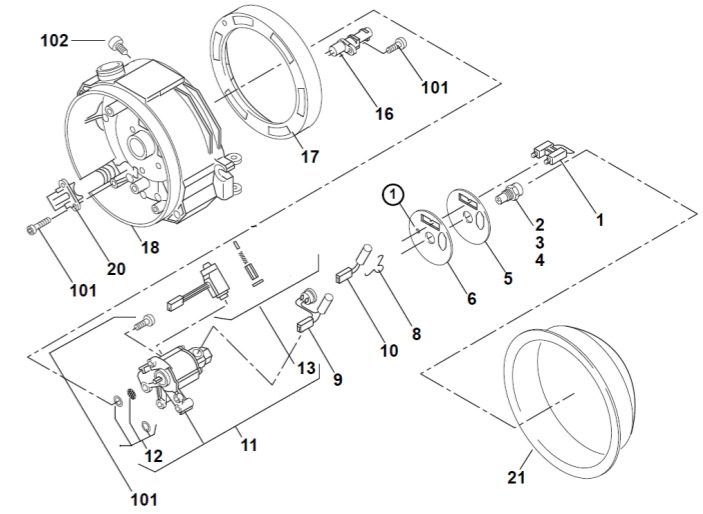

Thermo 230/300/350

Pos.	Thermo			Beskrivning	Art. nr.
	230	300	350		
1	1	1	1	Tändelektrod	9055010
2	1			Högtrycksmunstycke 23 kW	9020005
3		1		Högtrycksmunstycke 30 kW	9020010
4			1	Högtrycksmunstycke 35 kW	9020015
5	1	1	1	Flamplatta	9060035
6	1	1	1	Flamplatta till värmepatron	9060040
8	1	1	1	Lås till värmepatron	9060055
9	1	1	1	Värmepatron/termostat 24V	9060050
11	1	1	1	Bränslepump	9040005
12	1	1	1	Packningssats till bränslepump	9040020
13	1	1	1	Magnetventil 24V	11117507A
16	1	1	1	Flamvakt DW/TH230-350	9015025
17	1	1	1	Reguleringsring	9060045
18	1	1	1	SÄLJS INTE Brännarhus TH 230-350	Komplett brännarhus huvud byts ut
20	2	2	2	Kabelavlastning	9060178
21	1	1	1	Skyddskåpa	9060181
101	11	11	11	Kombiskruv M5x16 DIN 34821	9060177
102	1	1	1	Skruv 4,8x19 DIN 7981	9060179