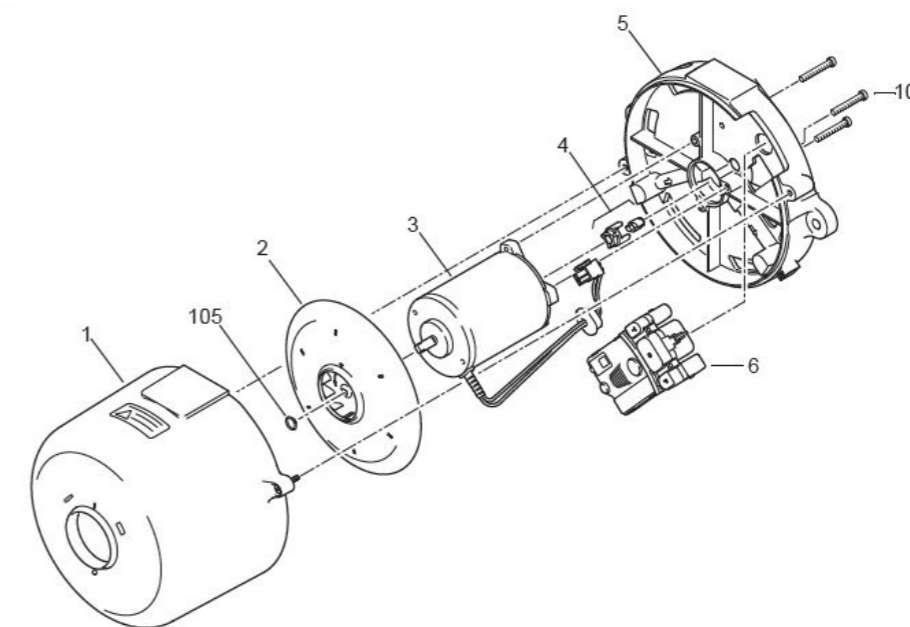

Thermo E+ 120/200/320

Pos.	Thermo E+			Beskrivning	Art. nr.
	120	200	320		
1				Insugningslock med typbricka	Kan inte levereras som reservdel
2	1	1	1	Fläkthjul Thermo E/S/G/Plus	9060120
3	1	1		Motor 12 V	11121244A
3	1	1		Motor 24 V	11121247A
3			1	Motor 12 V	11121245A
3			1	Motor 24 V	11121248A
4	1	1	1	Koppling Thermo E plus -kit	11138122A
5			1	Bränslepump Thermo E+ 320, 24 V	11139263A
5			1	Bränslepump Thermo E+ 320, 12 V	11139264A
5		1		Bränslepump Thermo E+ 200, 24 V	11139265A
5		1		Bränslepump Thermo E+ 200, 12 V	11141849A
5	1			Bränslepump Thermo E+ 120, 24 V	11139268A
5	1			Bränslepump Thermo E+ 120, 12 V	11139267A
6	1	1	1	Automatik SG 1590 12 V	11121234D
6	1	1	1	Automatik SG 1590 24 V	11121235D