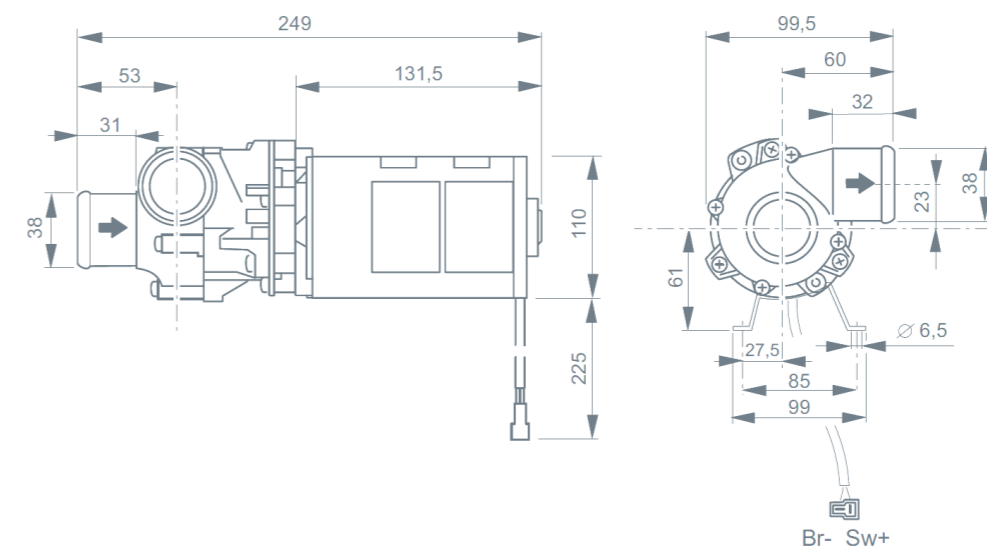

Permanent installationsposition

Måttskiss Aquavent 5000S (U4854)