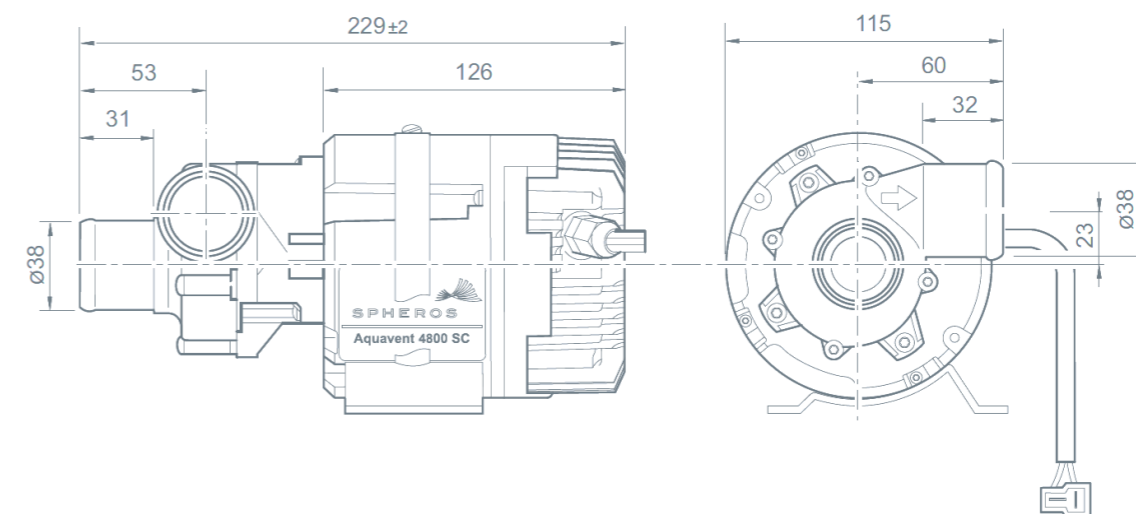

Permanent installationsposition

Målskitse Aquavent 6000SC (U4856)

Bild av kontakt	Kontakt	Pump	Art. nr.
	AMP 6,3	U4814.17 U4853.001 U4854.01 U4855.01 U4856.001	9025005 11117668C 11143781A 9025007 11117198C
	Schlemmer	U4856.002	11117199C
	AMP 2,8 JPT	U4856.005 U4814.18	11117202C 9025006
	AMP DC MB	U4854.08 U4855.08 U4856.008	11143782A 9025009 11117205C
	AMP TAB	U4854.09	11143786A
	G&H 2,8	U4856.004	2710197D