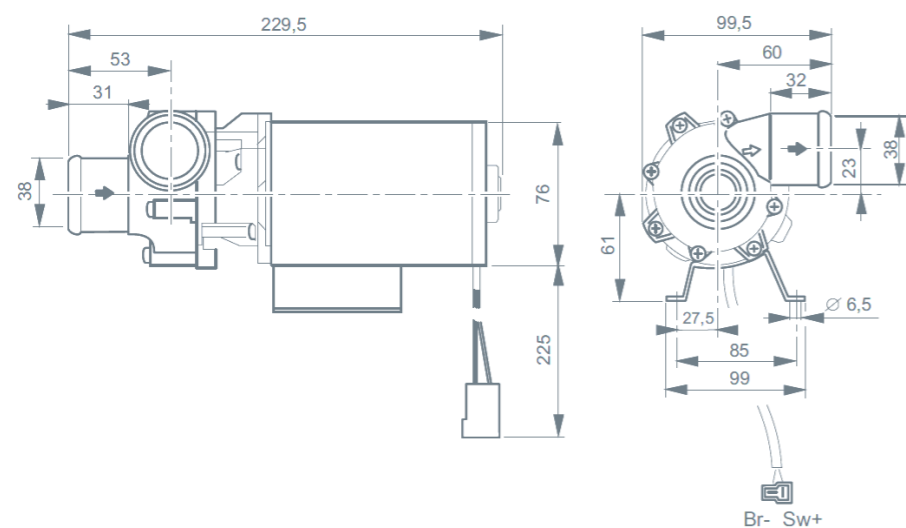

Permanent installationsposition

Måttskiss Aquavent 5000 (U4814)