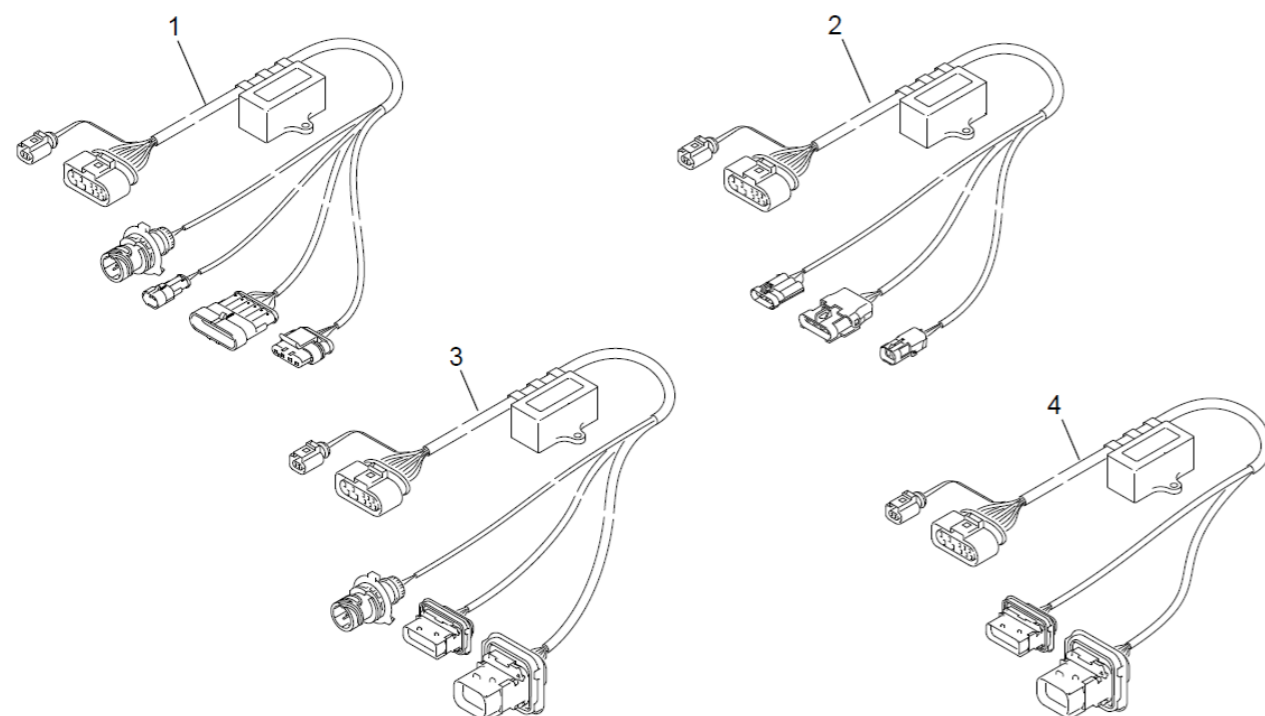

Thermo Plus 160/230/300/350

	Thermo Plus				Beskrivning	Art. nr.
Pos.	160	230	300	350		
1	1	1	1	1	Kabelsats Thermo Plus AMP Superseal / Irizar	11125777B
2	1	1	1	1	Kabelsats Thermo Plus Delphi vattentät / USA	11125959A
3	1	1	1	1	Kabelsats Thermo Plus Interlink / City Link	11140757A
4	1	1	1	1	Kabelsats Thermo Plus New Bus Generation	11140758A
5	1	1	1	1	Kabelsats Thermo Plus MAN K-line	11141003A