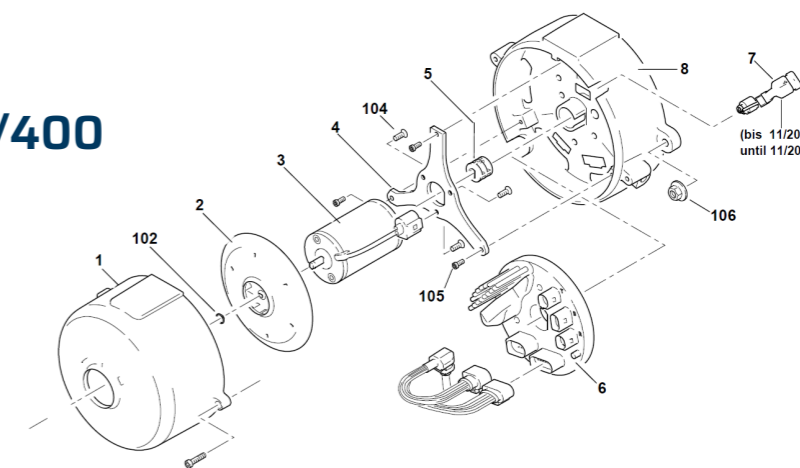

Thermo S 160/230/300/350/400

Pos.	Thermo S					Beskrivning	Art. nr.
	160	230	300	350	400		
1	1	1	1	1	1	Insugningslock Thermo E/S	9060115
2	1	1	1	1	1	Fläkthjul Thermo E/S	9060120
3	1	1	1			Motor TH S 16-30 kW	9030075
3				1	1	Motor TH S 35-40 kW	9030076
4	1	1	1	1	1	Motorfläns TH S	9030077
5	1	1	1	1	1	Koppling Thermo S	9060125
6	1					Automatik SG 1586 16 kW standard	11117715A
6		1				Automatik SG 1586 23 kW standard	9045050
6			1			Automatik SG 1586 30 kW standard	9045055
6				1		Automatik SG 1586 35 kW standard	9045056
6					1	Automatik SG 1586 40 kW standard	9045057
6			1			Automatik SG 1586 30 kW EVOBUS	9045052
6			1			Automatik SG 1586 30 kW EVOBUS CAN	9045051
6				1		Automatik SG 1586 35 kW EVOBUS	9045053
6			1			Automatik SG 1586 30 kW MAN	9045058
6				1		Automatik SG 1586 35 kW MAN	9045059
7	1	1	1	1	1	Adapterkabelsats TH S	9060130
8	1	1	1	1	1	Brännarhus Thermo S	Sälges ikke nytt bränder- hoved
102	1	1	1	1	1	Lås till fläkthjul	9060140
104	3	3	3	3	3	Försänkt skruv M5x12	9060183
105	3	3	3	3	3	Kombiskruv M5x16 DIN 34821	9060177
106	4	4	4	4	4	Kombimutter M8	9060100