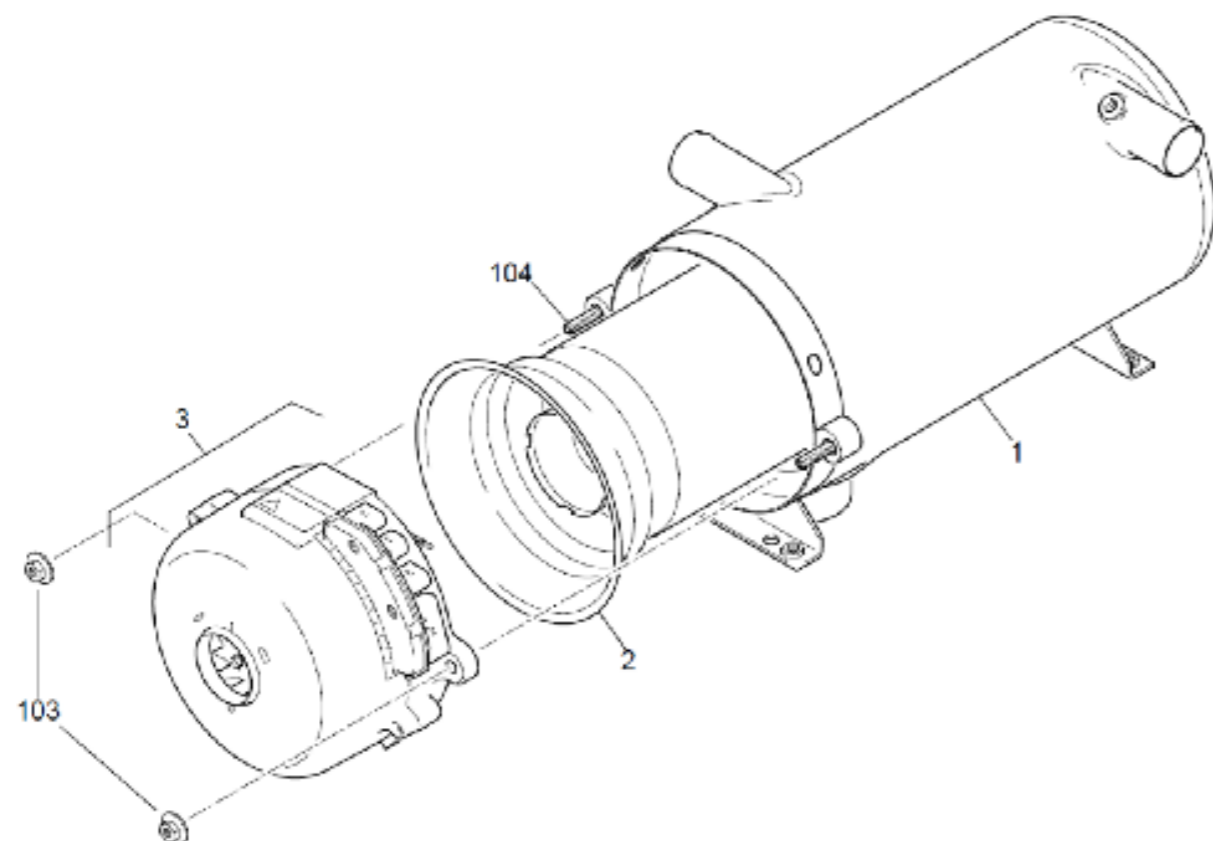

Thermo Plus 160/230/300/350

Pos.	Thermo Plus				Beskrivning	Art. nr.
	160	230	300	350		
1	1	1	1	1	Värmeväxlare Thermo Plus	11120391C
2	1				Brännarrör 16 kW	2710227C
2		1	1	1	Brännarrör 23-35 kW 2710229B	9005025
3	1				Brännarhuvud Thermo Plus 160	11143509A
3		1			Brännarhuvud Thermo Plus 230	11122002A
3			1		Brännarhuvud Thermo Plus 300	11122004A
3				1	Brännarhuvud Thermo Plus 350	11122006A
103	2	2	2	2	Kombimutter M8	9060100
104	2	2	2	2	Pinnbult M8	1115094B