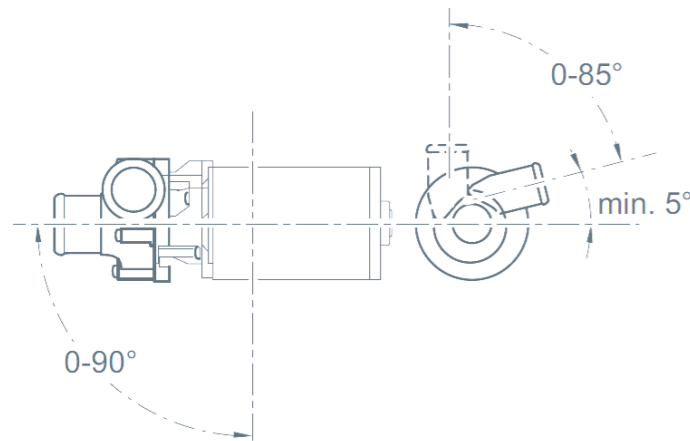

Borstförsedd motor med axeldriven pump	
Flowkapacitet l./t.:	5000 liter / timme vid 0,2 bars mottryck
Driftspänning (V):	20 til 28 Volt
Effekt:	104 Watt
Arbetstemp.:	-40° C till +85°C
Mått:	229 mm x 100 mm x 105 mm
Vikt (kg):	2,1

Permanent installationsposition