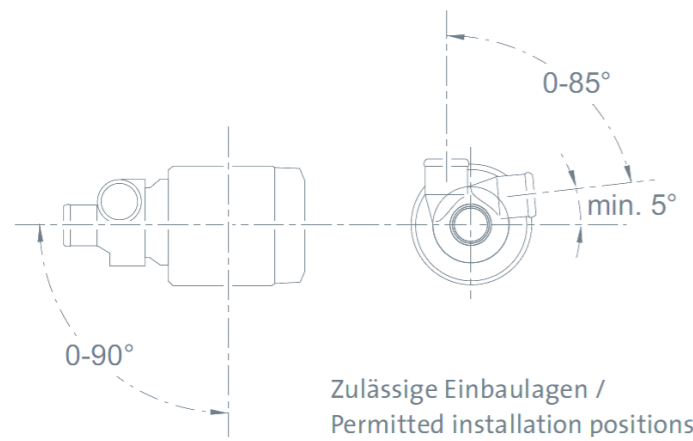

Borstlös motor med axeldriven pump	
Flowkapacitet l./t.:	6000 liter / timme vid 0,4 bars mottryck
Driftspänning (V):	20 til 28 Volt
Effekt:	210 Watt
Arbetstemp.:	-40° C till +85°C
Mått:	224 mm x 115 mm x 115 mm
Vikt (kg):	2,4

Permanent installationsposition