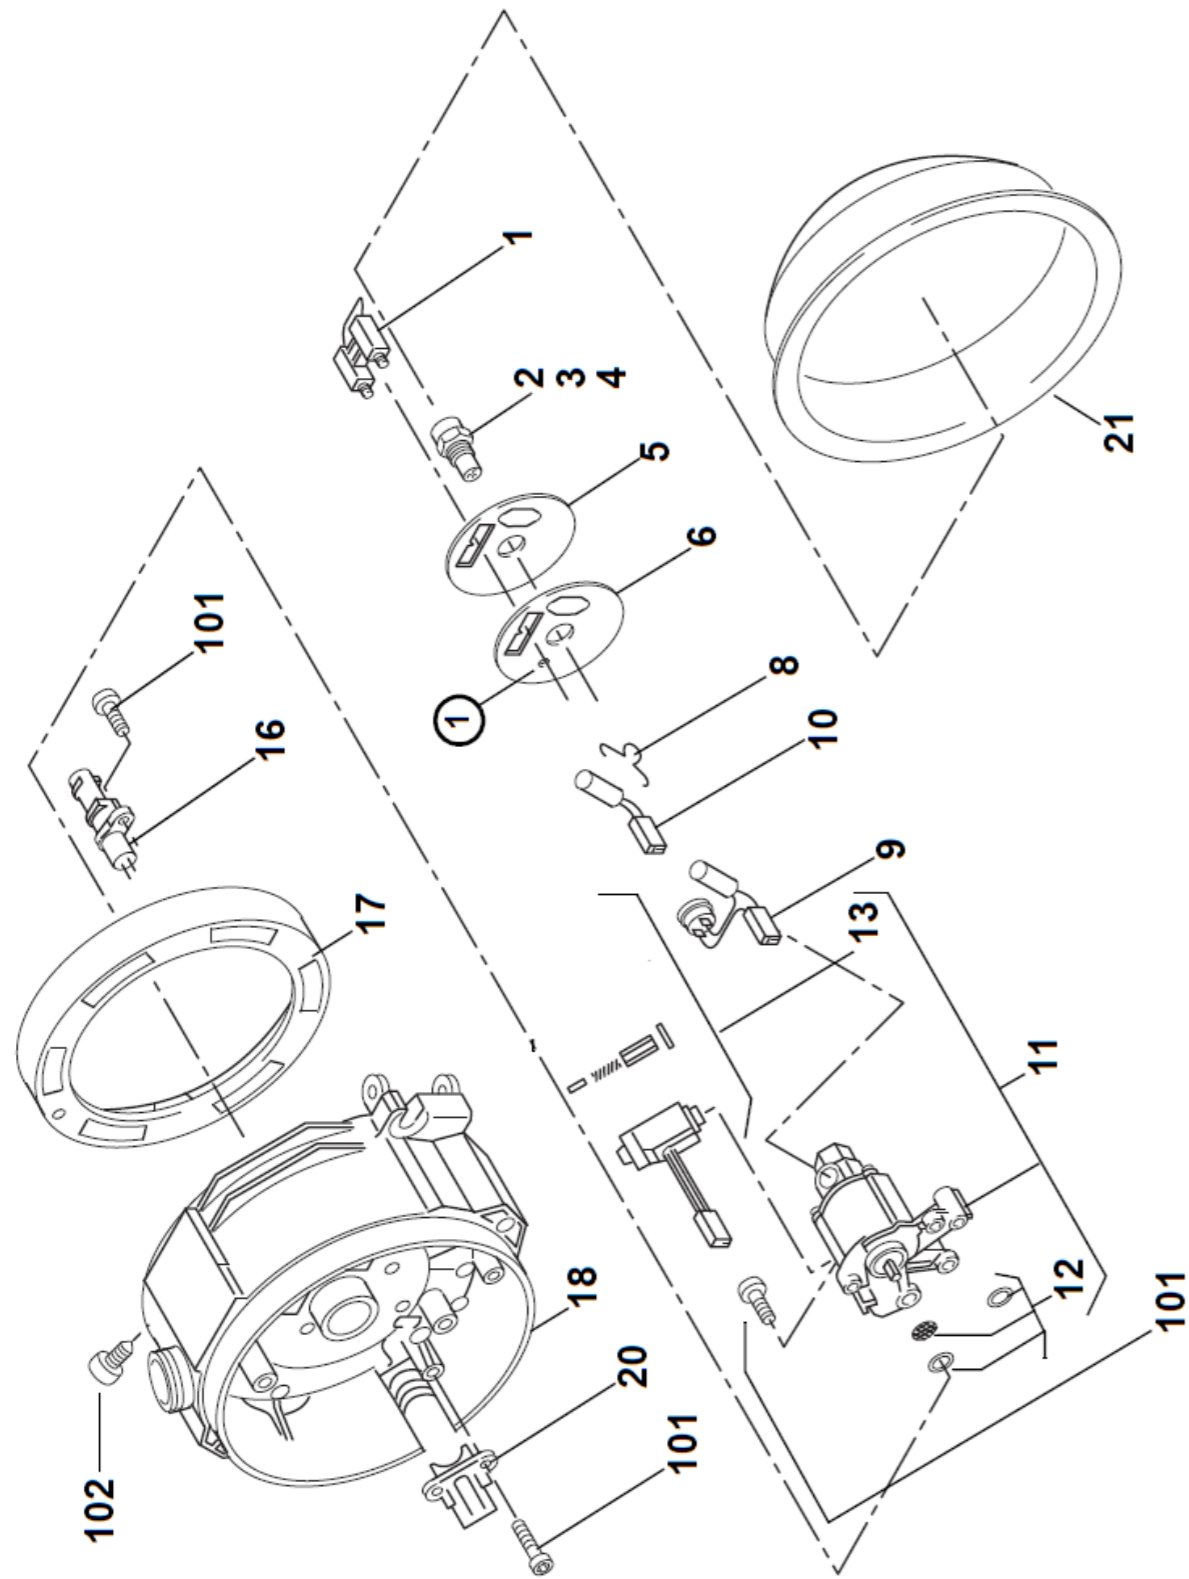

Thermo 230/300/350