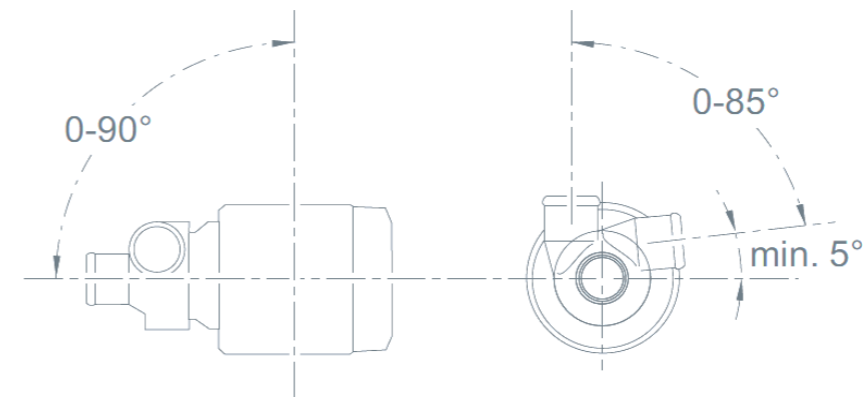

Borstförsedd motor med magnetdriven pump	
Flowkapacitet l./t.:	4800 liter / timme vid 0,4 bars mottryck
Driftspänning (V):	20 till 28 Volt
Effekt:	95 Watt
Arbetstemp.:	-40° C till +85°C
Mått:	229 mm x 115 mm x 115 mm
Vikt (kg):	2,5

Permanent installationsposition