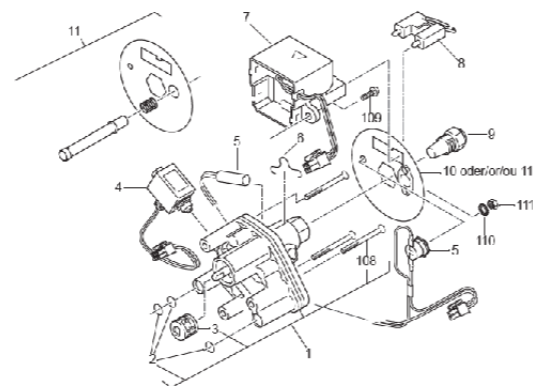

Thermo Plus 160/230/300/350

Pos.	Thermo Plus				Beskrivning	Art. nr.
	160	230	300	350		
1	1				Bränslepump Thermo Plus 160	11144439A
1		1	1	1	Bränslepump Thermo E/Plus	11118536D
2	1	1	1	1	Packningssats till bränslepump	9040020
3	1	1	1	1	Koppling	9060005
4	1	1	1	1	Magnetventil Thermo E/plus 24V	9040029
5	1	1	1	1	Värmepatronskit till Thermo Plus	11142520A
6	1	1	1	1	Lås till värmepatron	9060055
7	1	1	1	1	Tändspole	9055028
8	1	1	1	1	Tändelektrod	9055010
10	1	1	1	1	Flamplatta till Spheros Thermo E/S/Plus med dammskydd med MV	11125819A
10	1	1	1	1	Flamplatta till Spheros Thermo E/S/Plus med dammskydd utan MV	11125816A
9	1				Högtrycksmunstycke Thermo S/Plus 160	9020001
9		1			Högtrycksmunstycke 23 kW	9020005
9			1		Högtrycksmunstycke 30 kW	9020010
9				1	Högtrycksmunstycke 35 kW	9020015
108	1	1	1	1	Försänkt skruv M5x55 ISO 10642-VDA	9060138
109	1	1	1	1	Kombiskruv M5x16 DIN 34821	9060177
110	1	1	1	1	Tandbricka 4 mm A2	953518
111	1	1	1	1	Sexkantmutter A2 DIN 934 dim 4	953575

Thermo Plus 160/230/300/350