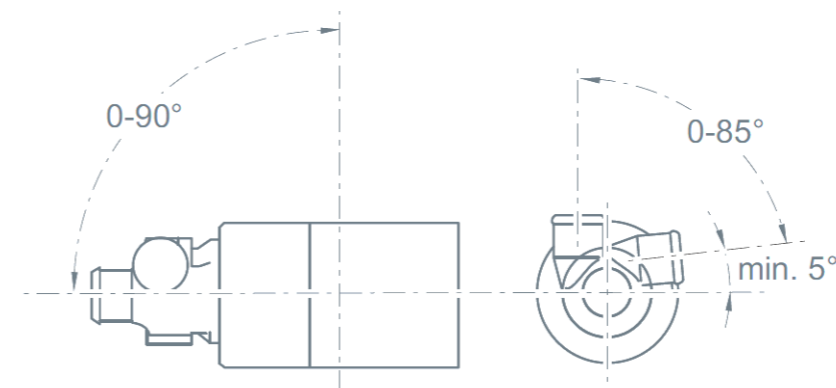

Borstförsedd motor med magnetdriven pump	
Flowkapacitet l./t.:	5000 liter / timme vid 0,2 bars mottryck
Driftspänning (V):	20 til 28 Volt
Effekt:	104 Watt
Arbetstemp.:	-40° C till +85°C
Mått:	249 mm x 100 mm x 105 mm
Vikt (kg):	2,2

Permanent installationsposition