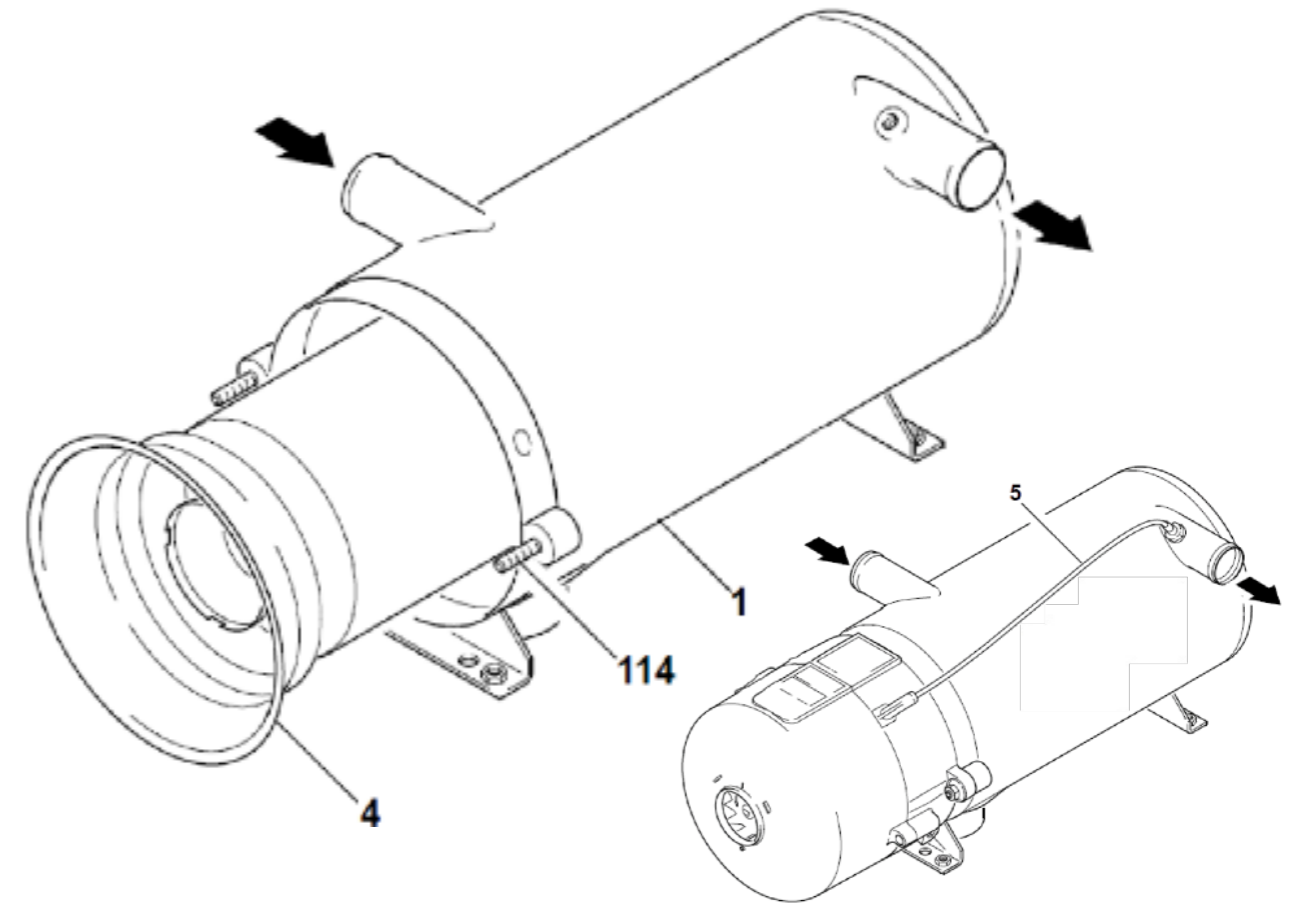

Thermo S 160/230/300/350/400

	Thermo S					Beskrivning	Art. nr.
Pos.	160	230	300	350	400		
1	1	1	1	1	1	Värmeväxlare	9010007
4	1					Brännarrör	2710227C
4		1	1	1		Brännarrör	9005025
4					1	Brännarrör	9005035
5	1	1	1	1	1	Temperaturgivare	9015032
114	2	2	2	2	2	Pinnbult M8	11115094B