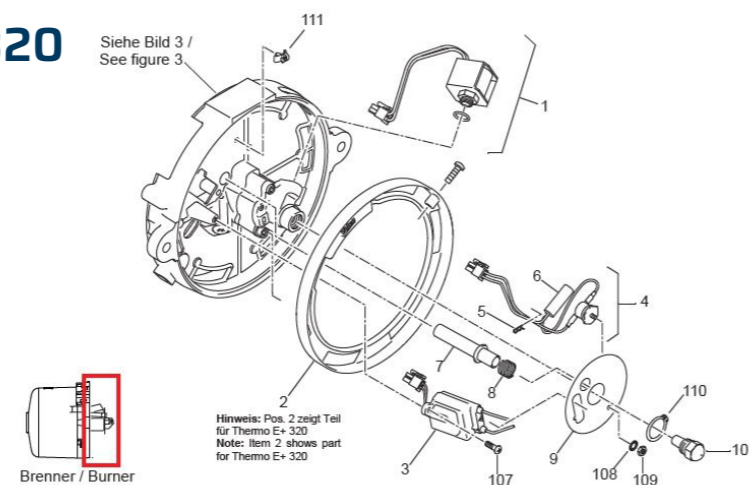

Thermo E+ 120/200/320