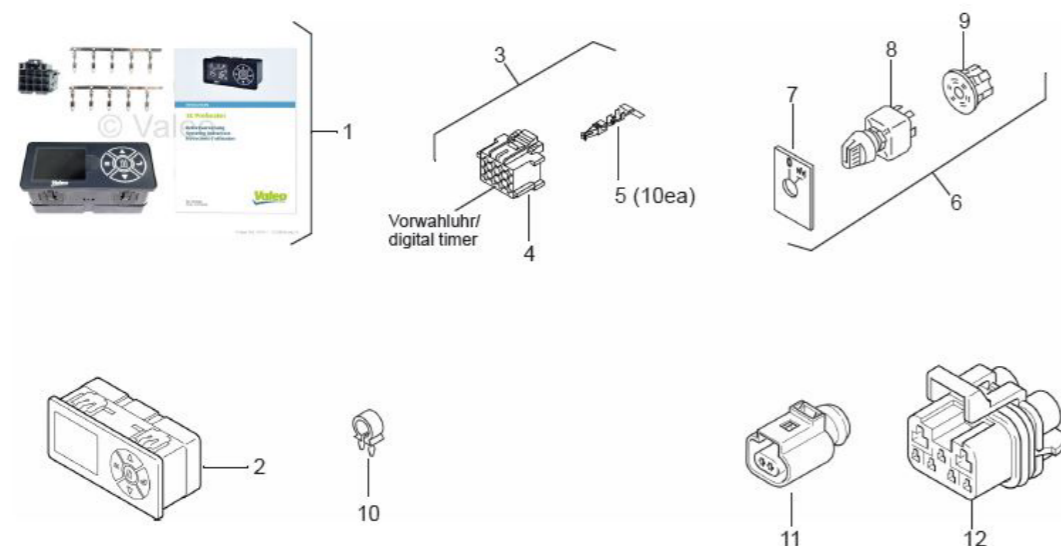

Thermo E+ 120/200/320