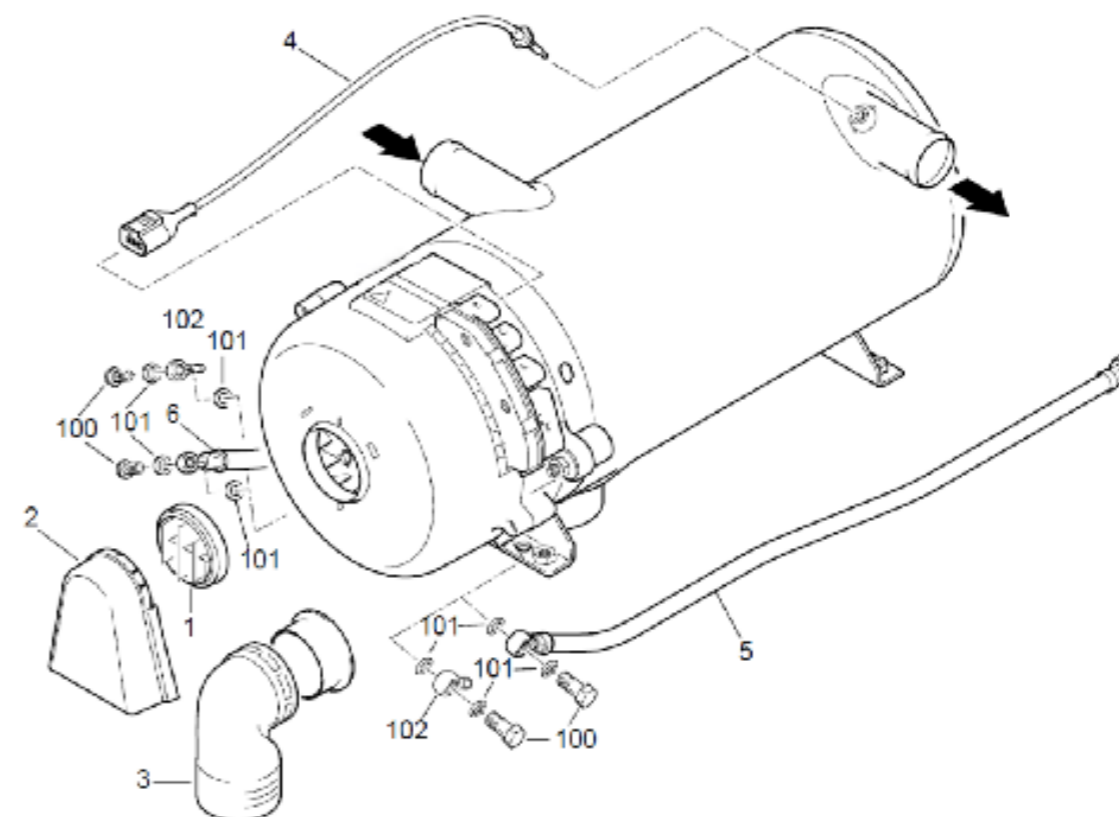

Thermo Plus 160/230/300/350

THERMO PLUS 160/230/300/350

THERMO PLUS 160/230/300/350

Art. nr.	Beskrivning
9065316	Spheros TH Plus 300 servicekit litet, filterinsats
9065322	Spheros TH Plus 300 servicekit litet, spin-on-filter
9065347	Spheros TH Plus 300 servicekit litet, bränslefilter KC 74/KC 102

Art. nr.	Beskrivning
9065352	Spheros TH Plus 300 servicekit stort, spin-on-filter
9065355	Spheros TH Plus 300 servicekit stort, insatsfilter

Art. nr.	Beskrivning
9065323	Spheros TH Plus 350 servicekit litet, spin-on-filter
9065324	Spheros TH Plus 350 servicekit litet, filterinsats
9065348	Spheros Thermo Plus 350 servicekit litet, Tigerloop-filter

Art. nr.	Beskrivning
9065353	Spheros TH Plus 350 servicekit stort, spin-on-filter
9065356	Spheros TH Plus 350 servicekit stort, insatsfilter

Pos.	Thermo Plus				Beskrivning	Art. nr.
	160	230	300	350		
1	1	1	1	1	Galler	9060026
2	1	1	1	1	Dammask	9060028
3	1	1	1	1	Insugningsvinkelkit	9060110
4	1	1	1	1	Temperaturgivare	9015043
5	1	1	1	1	Bränsleslang sug Ø 10/14	9060195
6	1	1	1	1	Bränsleslang retur Ø 10/12	9060200
100	2	2	2	2	Banjobult DIN 7643-6-3	9060235
101	4	4	4	4	Packningsring 10x14 koppar	9060220
102	2	2	2	2	Banjo Ø 10 / 6 mm koppling	9060205