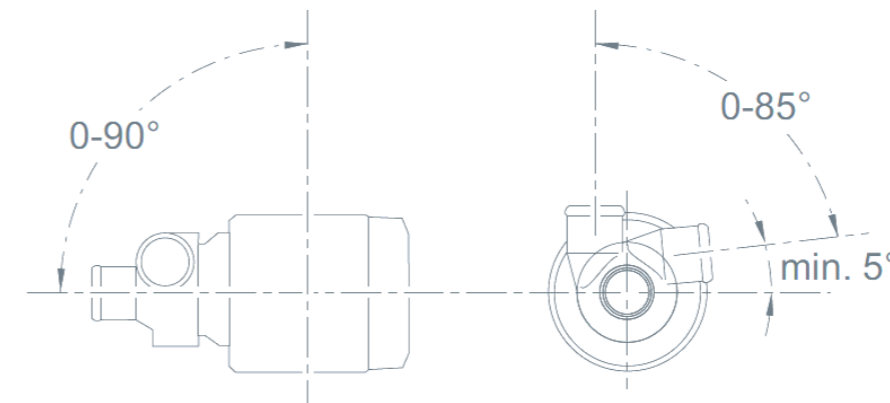

Borstlös motor med magnetdriven pump	
Flowkapacitet l./t.:	6000 liter / timme vid 0,4 bars mottryck
Driftspänning (V):	20 til 28 Volt
Effekt:	210 Watt
Arbetstemp.:	-40° C till +85°C
Mått:	229 mm x 115 mm x 115 mm
Vikt (kg):	2,5

Permanent installationsposition